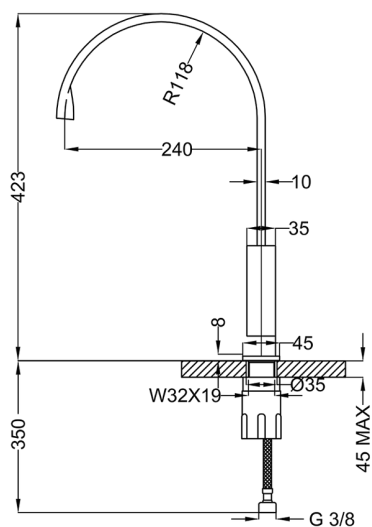

## Lavabo/Fregadero monomando KITCHEN\_NE000534

MODELO **NE000534**

Lavabo/Fregadero monomando, caño giratorio, sin desague automático, latiguillos acero G.3/8"

ACABADOS DISPONIBLES

-  **21** 21 Cromo
-  **2F** 2F Níquel Cepillado
-  **40** 40 Negro Mate
-  **4Q** 4Q Blanco Mate

CARACTERÍSTICAS

Recambio Cartucho **ZZ96550000**

**Cartucho Monomando 25 mm**

2026-04-30