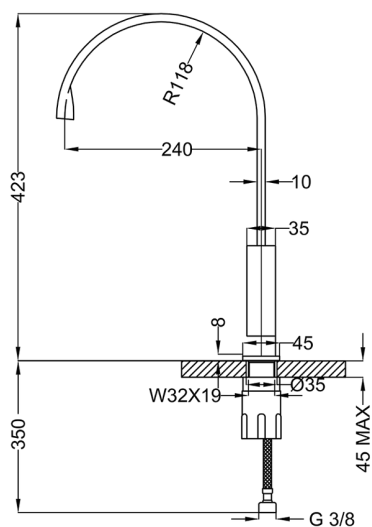

Lavabo/Fregadero monomando KITCHEN_NE000534

MODELO **NE000534**

Lavabo/Fregadero monomando, caño giratorio, sin desagüe automático, latiguillos acero G.3/8"

ACABADOS DISPONIBLES

-  **21** 21 Cromo
-  **2F** 2F Níquel Cepillado
-  **40** 40 Negro Mate
-  **4Q** 4Q Blanco Mate

CARACTERÍSTICAS

Recambio Cartucho **ZZ96550000**

Cartucho Monomando 25 mm

2026-06-15