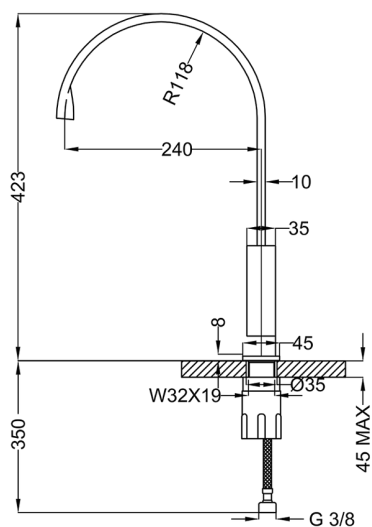

Lavabo/Fregadero monomando KITCHEN_NE000534

MODELO **NE000534**

Lavabo/Fregadero monomando, caño giratorio, sin desague automático, latiguillos acero G.3/8"

ACABADOS DISPONIBLES

-  **21** 21 Cromo
-  **2F** 2F Níquel Cepillado
-  **40** 40 Negro Mate
-  **4Q** 4Q Blanco Mate

CARACTERÍSTICAS

Recambio Cartucho **ZZ96550000**

Cartucho Monomando 25 mm

2026-05-21