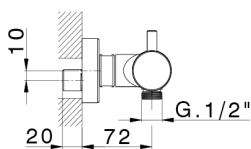

Ducha termostática M32_MTT01010

MODELO **MTT01010**

Ducha termostática, sin conjunto ducha, conexión para flexible 1/2" M

ACABADOS DISPONIBLES

-  **21** 21 Cromo
-  **26** 26 Cobre Viejo
-  **2F** 2F Níquel Cepillado
-  **2W** 2W Oro Cepillado
-  **40** 40 Negro Mate
-  **4Q** 4Q Blanco Mate