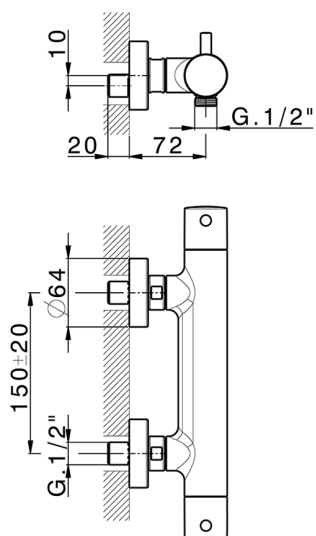

Ducha termostática M32_MTT01010

MODELO **MTT01010**

Ducha termostática, sin conjunto ducha, conexión para flexible 1/2" M

ACABADOS DISPONIBLES

-  **21** 21 Cromo
-  **26** 26 Cobre Viejo
-  **2F** 2F Níquel Cepillado
-  **2W** 2W Oro Cepillado
-  **40** 40 Negro Mate
-  **4Q** 4Q Blanco Mate

CARACTERÍSTICAS

Recambio Cartucho **22.04A.AR - ZZ97279004**

Cartucho Termostático Argo 2 (filtro lungo)

Termostático

El Termostático Huber es tu gestor personal del agua, ayudándote a manejar, controlar y ahorrar agua y energía.