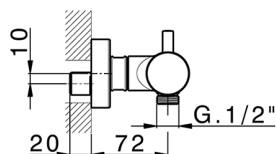

## Ducha termostática M32\_MTT01010

MODELO **MTT01010**

Ducha termostática, sin conjunto ducha, conexión para flexible 1/2" M

ACABADOS DISPONIBLES

-  **21** 21 Cromo
-  **26** 26 Cobre Viejo
-  **2F** 2F Níquel Cepillado
-  **2W** 2W Oro Cepillado
-  **40** 40 Negro Mate
-  **4Q** 4Q Blanco Mate

CARACTERÍSTICAS

Recambio Cartucho **22.04A.AR - ZZ97279004**

**Cartucho Termostático Argo 2 (filtro lungo)**