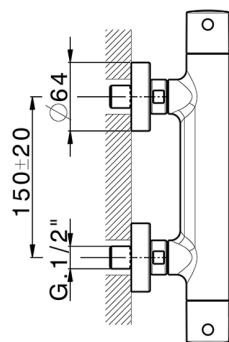

## Ducha termostática M32\_MTT01010

MODELO **MTT01010**

Ducha termostática, sin conjunto ducha, conexión para flexible 1/2" M

ACABADOS DISPONIBLES

-  **21** 21 Cromo
-  **26** 26 Cobre Viejo
-  **2F** 2F Níquel Cepillado
-  **2W** 2W Oro Cepillado
-  **40** 40 Negro Mate
-  **4Q** 4Q Blanco Mate

CARACTERÍSTICAS

Recambio Cartucho **22.04A.AR - ZZ97279004**

**Cartucho Termostático Argo 2 (filtro lungo)**