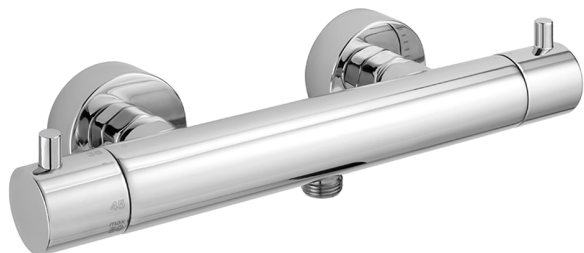

## Ducha termostática M32\_MTT01010

MODELO **MTT01010**

Ducha termostática, sin conjunto ducha, conexión para flexible 1/2" M

ACABADOS DISPONIBLES

-  **21** 21 Cromo
-  **26** 26 Cobre Viejo
-  **2F** 2F Níquel Cepillado
-  **2W** 2W Oro Cepillado
-  **40** 40 Negro Mate
-  **4Q** 4Q Blanco Mate

CARACTERÍSTICAS

Recambio Cartucho **22.04A.AR - ZZ97279004**

**Cartucho Termostático Argo 2 (filtro lungo)**