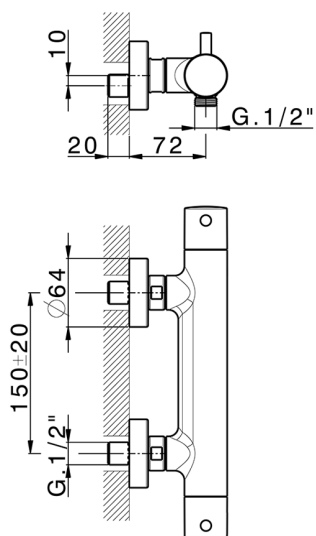

## Ducha termostática M32\_MTT01010

MODELO **MTT01010**

Ducha termostática, sin conjunto ducha, conexión para flexible 1/2" M

ACABADOS DISPONIBLES

-  **21** 21 Cromo
-  **26** 26 Cobre Viejo
-  **2F** 2F Níquel Cepillado
-  **2W** 2W Oro Cepillado
-  **40** 40 Negro Mate
-  **4Q** 4Q Blanco Mate

CARACTERÍSTICAS

Recambio Cartucho **22.04A.AR - ZZ97279004**

**Cartucho Termostático Argo 2 (filtro lungo)**