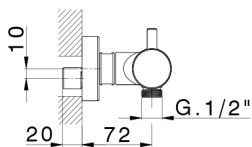

Ducha termostática M32_MTT01010

MODELO **MTT01010**

Ducha termostática, sin conjunto ducha, conexión para flexible 1/2" M

ACABADOS DISPONIBLES

-  **21** 21 Cromo
-  **26** 26 Cobre Viejo
-  **2F** 2F Níquel Cepillado
-  **2W** 2W Oro Cepillado
-  **40** 40 Negro Mate
-  **4Q** 4Q Blanco Mate