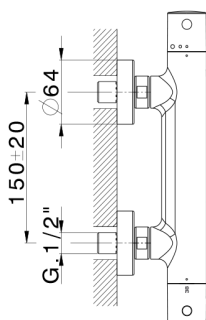

Ducha termostática M32_MTT01010

MODELO **MTT01010**

Ducha termostática, sin conjunto ducha, conexión para flexible 1/2" M

ACABADOS DISPONIBLES

-  **21** 21 Cromo
-  **26** 26 Cobre Viejo
-  **2F** 2F Níquel Cepillado
-  **2W** 2W Oro Cepillado
-  **40** 40 Negro Mate
-  **4Q** 4Q Blanco Mate

CARACTERÍSTICAS

Recambio Cartucho **22.04A.AR - ZZ97279004**

Cartucho Termostático Argo 2 (filtro lungo)

Termostático

El Termostático Huber es tu gestor personal del agua, ayudándote a manejar, controlar y ahorrar agua y energía.