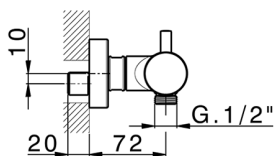

## Ducha termostática M32\_MTT01010

MODELO **MTT01010**

Ducha termostática, sin conjunto ducha, conexión para flexible 1/2" M

ACABADOS DISPONIBLES

-  **21** 21 Cromo
-  **26** 26 Cobre Viejo
-  **2F** 2F Níquel Cepillado
-  **2W** 2W Oro Cepillado
-  **40** 40 Negro Mate
-  **4Q** 4Q Blanco Mate

CARACTERÍSTICAS

Recambio Cartucho **22.04A.AR - ZZ97279004**

**Cartucho Termostático Argo 2 (filtro lungo)**