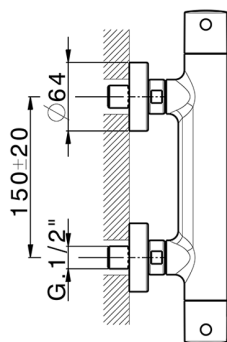

## Ducha termostática M32\_MTT01010

MODELO **MTT01010**

Ducha termostática, sin conjunto ducha, conexión para flexible 1/2" M

ACABADOS DISPONIBLES

-  **21** 21 Cromo
-  **26** 26 Cobre Viejo
-  **2F** 2F Níquel Cepillado
-  **2W** 2W Oro Cepillado
-  **40** 40 Negro Mate
-  **4Q** 4Q Blanco Mate

CARACTERÍSTICAS

Recambio Cartucho **22.04A.AR - ZZ97279004**

**Cartucho Termostático Argo 2 (filtro lungo)**