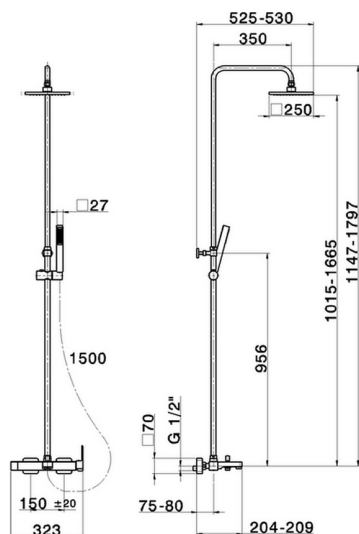

## Columna monomando bañera 3 funciones COLUMNS\_DD004121

MODELO **DD004121**

Columna monomando bañera 3 funciones, desviador 2 salidas, columna telescópica, soporte duchita corredero, duchita una función minimal cuadrada 27x27mm ABS, rociador cuadrado 250x250 mm es. 8 mm de Latón, flexible liso SILVERFLEX 150 cm

ACABADOS DISPONIBLES

**21** 21 Cromo

CARACTERÍSTICAS

Recambio Cartucho **ZZ95409000**

**Cartucho Monomando 35 mm**

### EcoStop

La función EcoStop limita el caudal del agua aproximadamente el 50% de la salida máxima con una leve resistencia en la maneta. Basta con empujar ligeramente más allá de la mitad del tope sólo cuando se requiera la salida máxima de agua. Esto permitirá ahorrar hasta un 50% de agua.