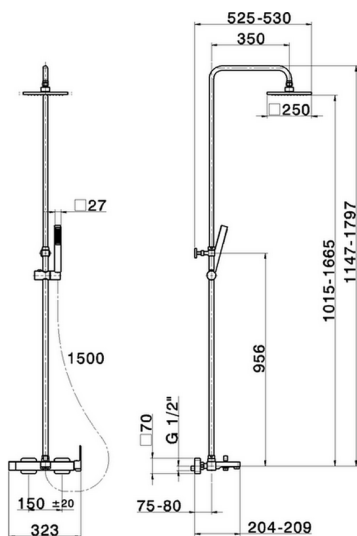

## Columna monomando bañera 3 funciones COLUMNS\_DD004121

MODELO **DD004121**

Columna monomando bañera 3 funciones, desviador 2 salidas, columna telescópica, soporte duchita corredero, duchita una función minimal. cuadrada 27x27mm ABS, rociador cuadrado 250x250 mm es. 8 mm de Latón, flexible liso SILVERFLEX 150 cm

ACABADOS DISPONIBLES

CARACTERÍSTICAS

Recambio Cartucho **ZZ95409000**

**Cartucho Monomando 35 mm**

### EcoStop

La función EcoStop limita el caudal del agua aproximadamente el 50% de la salida máxima con una leve resistencia en la maneta. Basta con empujar ligeramente más allá de la mitad del tope sólo cuando se requiera la salida máxima de agua. Esto permitirá ahorrar hasta un 50% de agua.