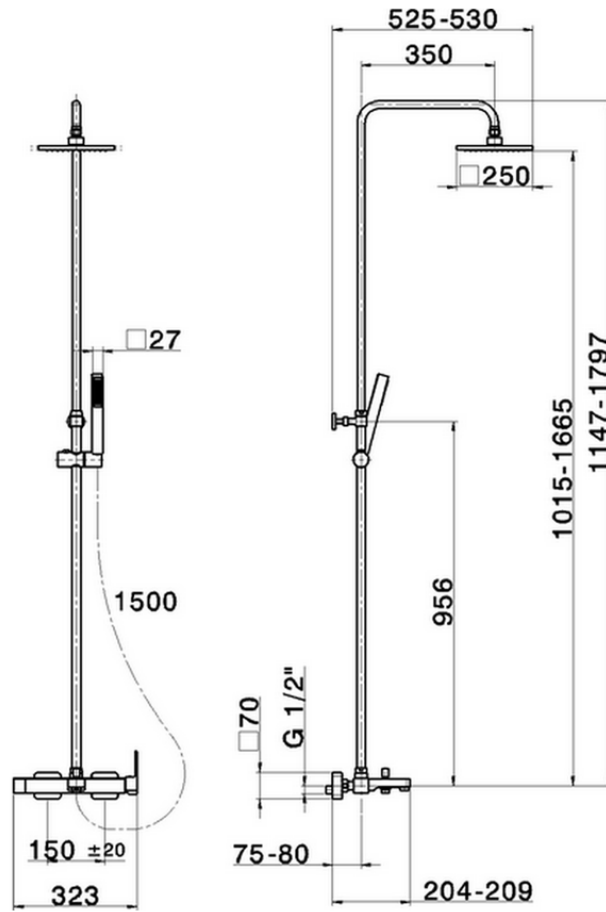

Columna monomando bañera 3 funciones COLUMNS_DD004121

DD004121

<https://es.huberitalia.com/columna-monomando-banera-3-funciones-columns-dd004121>

2026-04-29