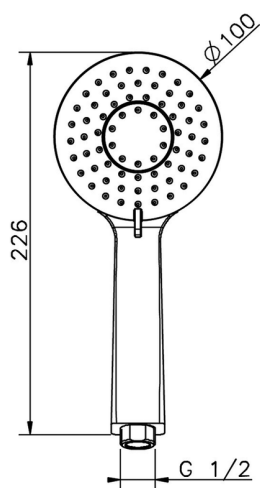

Duchita Lodge SHOWER_SS014380

MODELO **SS014380**

Duchita Lodge, 3 funciones Ø 100 mm de ABS

ACABADOS DISPONIBLES

-  **21** 21 Cromo
-  **2B** 2B Níquel Brillo
-  **2F** 2F Níquel Cepillado
-  **40** 40 Negro Mate