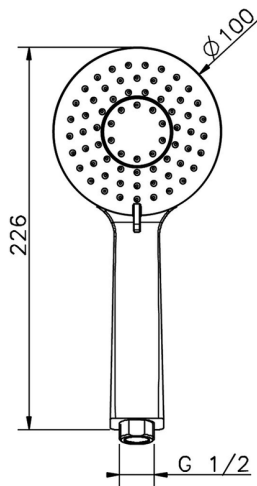

Duchita Lodge SHOWER_SS014380

MODELO **SS014380**

Duchita Lodge, 3 funciones Ø 100 mm de ABS

ACABADOS DISPONIBLES

-  **21** 21 Cromo
-  **2B** 2B Níquel Brillo
-  **2F** 2F Níquel Cepillado
-  **40** 40 Negro Mate