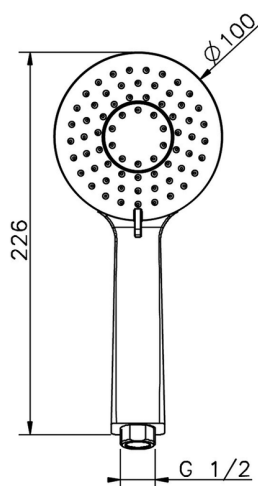

Duchita Lodge SHOWER_SS014380

MODELO **SS014380**

Duchita Lodge, 3 funciones Ø 100 mm de ABS

ACABADOS DISPONIBLES

-  **21** 21 Cromo
-  **2B** 2B Níquel Brillo
-  **2F** 2F Níquel Cepillado
-  **40** 40 Negro Mate