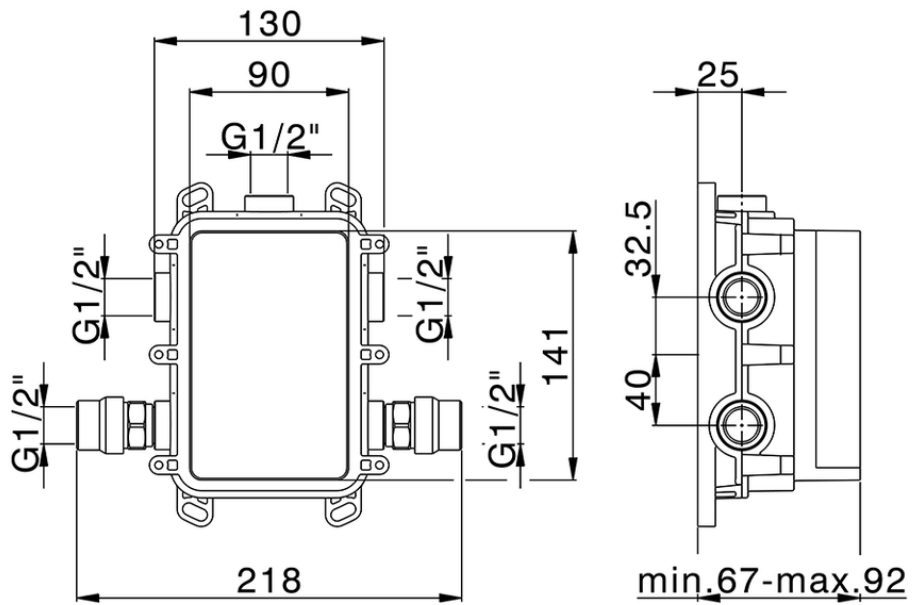

## Conjunto Monomando para One-Box M32\_MT0BM030

MT0BM030

<https://es.huberitalia.com/conjunto-monomando-para-one-box-m32-mt0bm030>

ZB00B031

<https://es.huberitalia.com/one-box-universal-para-empotrado-one-box-zb00b031>

ZB00B030

<https://es.huberitalia.com/one-box-universal-para-empotrado-one-box-zb00b030>

2024-11-21