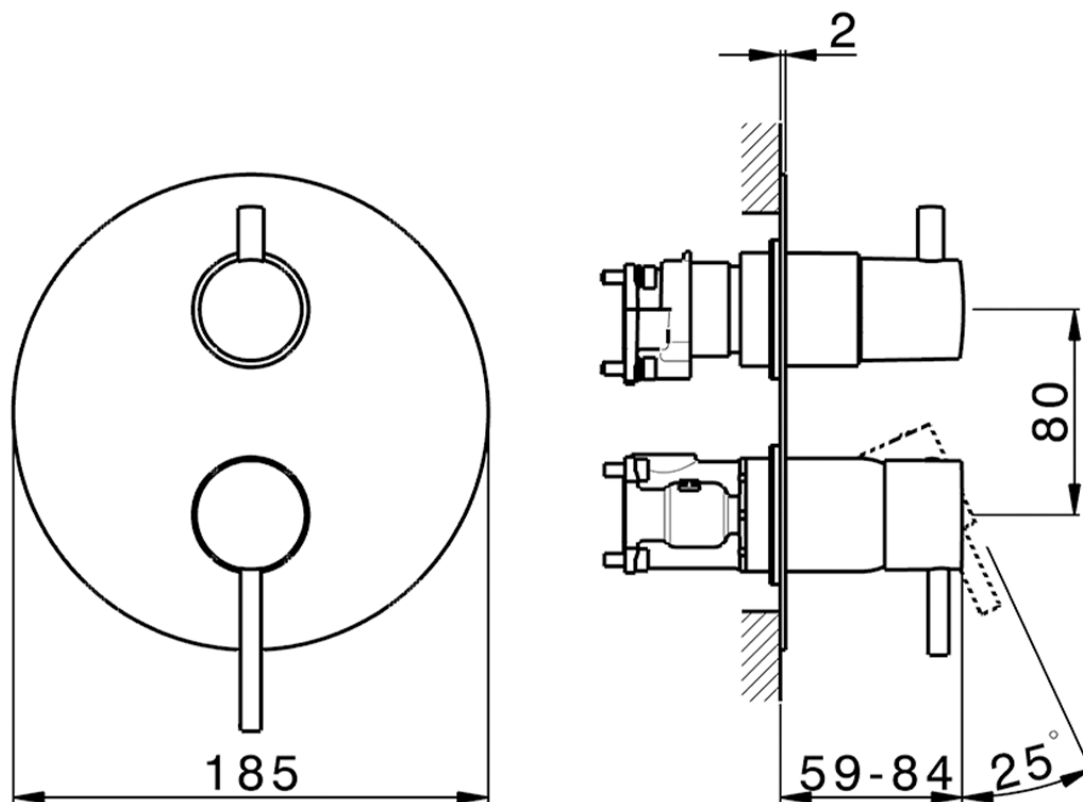

## Conjunto Monomando para One-Box M32\_MT0BM030

MT0BM030

<https://es.huberitalia.com/conjunto-monomando-para-one-box-m32-mt0bm030>

ZB00B031

<https://es.huberitalia.com/one-box-universal-para-empotrado-one-box-zb00b031>

ZB00B030

<https://es.huberitalia.com/one-box-universal-para-empotrado-one-box-zb00b030>

2024-11-21