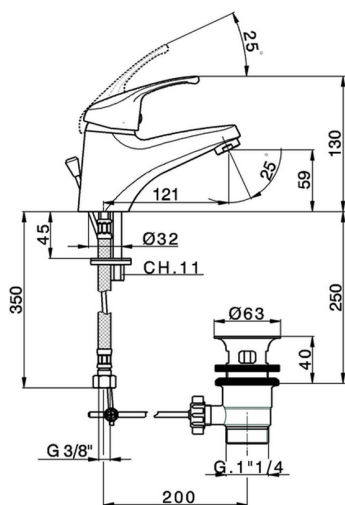

Lavabo monomando EnergySave BACCARAT_BC000515

MODELO **BC000515**

Lavabo monomando EnergySave, con desagüe automático 1"1/4, latiguillos acero G.3/8"

ACABADOS DISPONIBLES

21 21 Cromo

CARACTERÍSTICAS

Recambio Cartucho **ZZ96420000**

Cartucho Monomando 40 mm

EnergySave

Gracias al dispositivo EnergySave, si se acciona la maneta en la posición central únicamente saldrá agua fría, de modo que el calentador de agua no se pondrá en marcha y no se desperdiciará agua caliente, lo que supone un ahorro considerable de energía y costes. La temperatura puede ajustarse girando la maneta hacia la izquierda hasta alcanzar la temperatura deseada.