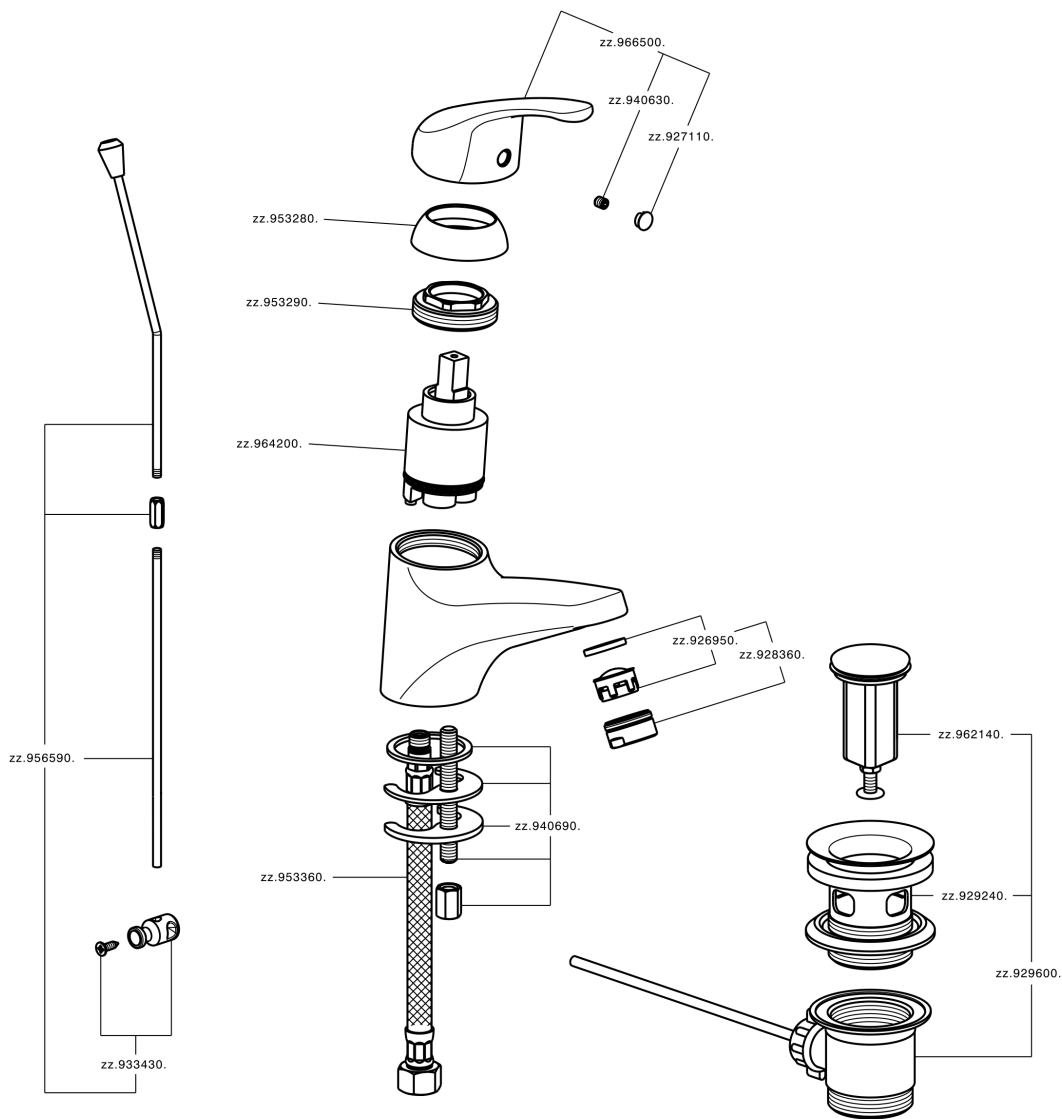

Lavabo monomando EnergySave BACCARAT_BC000515

MODELO **BC000515**

Lavabo monomando EnergySave, con desagüe automático 1"1/4, latiguillos acero G.3/8"

ACABADOS DISPONIBLES

21 21 Cromo

CARACTERÍSTICAS

Recambio Cartucho **ZZ96420000**

Cartucho Monomando 40 mm

EnergySave

Gracias al dispositivo EnergySave, si se acciona la maneta en la posición central únicamente saldrá agua fría, de modo que el calentador de agua no se pondrá en marcha y no se desperdiciará agua caliente, lo que supone un ahorro considerable de energía y costes. La temperatura puede ajustarse girando la maneta hacia la izquierda hasta alcanzar la temperatura deseada.

Lavabo monomando EnergySave BACCARAT_BC000515

BC000515

<https://es.huberitalia.com/lavabo-monomando-energy-save-baccarat-bc000515>

2025-01-30