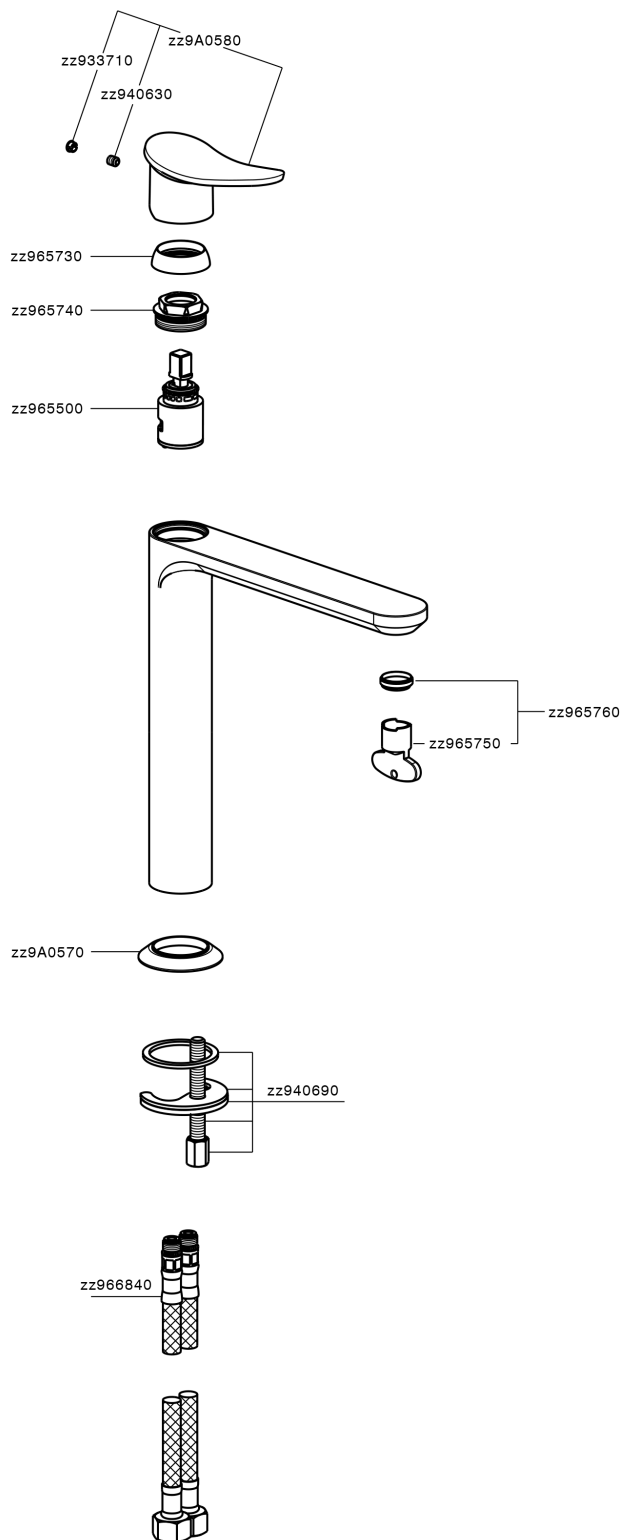

Lavabo monomando alto HARLOCK_HC003541

MODELO **HC003541**

Lavabo monomando alto, sin desagüe automático, latiguillos acero G.3/8"

ACABADOS DISPONIBLES

-  **21** 21 Cromo
-  **2P** 2P Oro rosa
-  **2Q** 2Q Black Titanium
-  **40** 40 Negro Mate
-  **4Q** 4Q Blanco Mate
-  **6T** 6T Cromo/Negro Mate

CARACTERÍSTICAS

Recambio Cartucho **ZZ96550000**

Cartucho Monomando 25 mm

Lavabo monomando alto HARLOCK_HC003541

HC003541

<https://es.huberitalia.com/lavabo-monomando-alto-harlock-hc003541>

2024-11-23