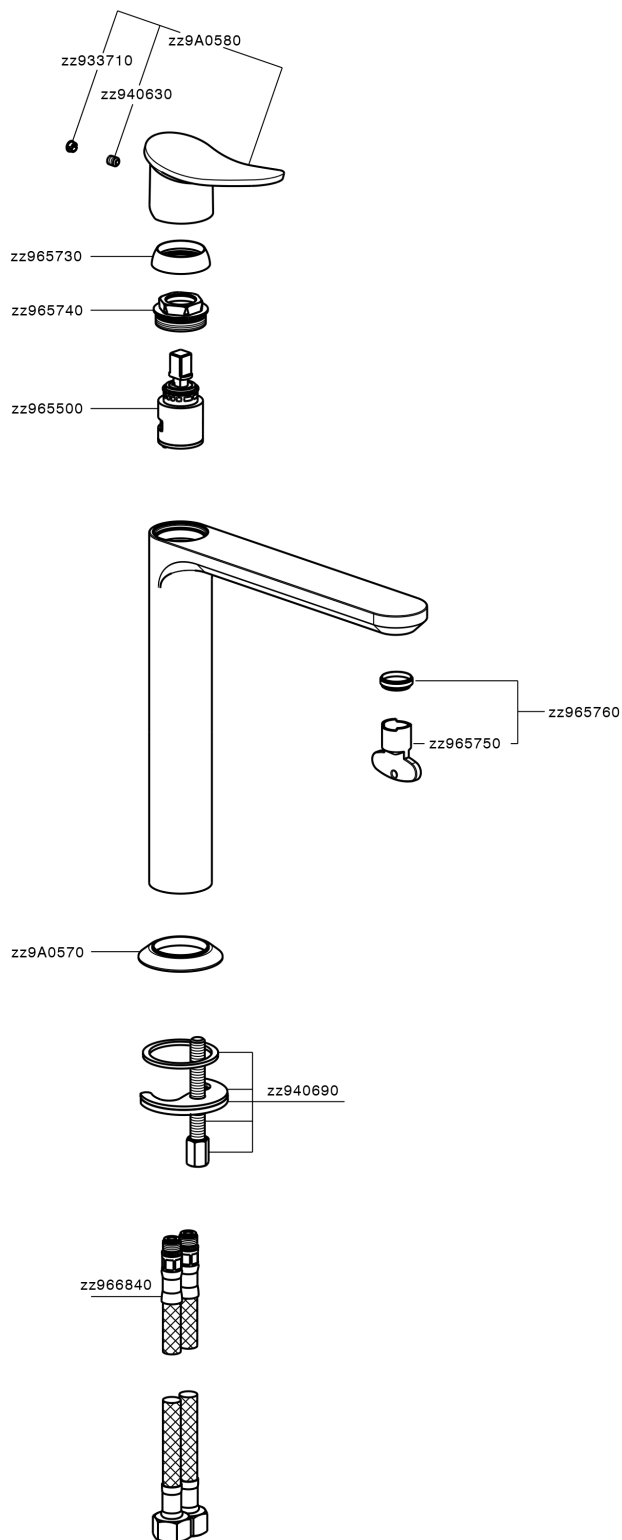

## Lavabo monomando alto HARLOCK\_HC003541

MODELO **HC003541**

Lavabo monomando alto, sin desagüe automático, latiguillos acero G.3/8"

ACABADOS DISPONIBLES

-  **21** 21 Cromo
-  **2P** 2P Oro rosa
-  **2Q** 2Q Black Titanium
-  **40** 40 Negro Mate
-  **4Q** 4Q Blanco Mate
-  **6T** 6T Cromo/Negro Mate

CARACTERÍSTICAS

Recambio Cartucho **ZZ96550000**

**Cartucho Monomando 25 mm**

## Lavabo monomando alto HARLOCK\_HC003541

HC003541

<https://es.huberitalia.com/lavabo-monomando-alto-harlock-hc003541>

2024-11-23