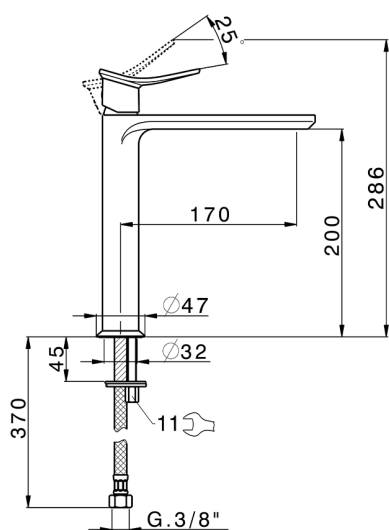

## Lavabo monomando alto HARLOCK\_HC003541

MODELO **HC003541**

Lavabo monomando alto, sin desagüe automático, latiguillos acero G.3/8"

ACABADOS DISPONIBLES

-  **21** 21 Cromo
-  **2P** 2P Oro rosa
-  **2Q** 2Q Black Titanium
-  **40** 40 Negro Mate
-  **4Q** 4Q Blanco Mate
-  **6T** 6T Cromo/Negro Mate

CARACTERÍSTICAS

Recambio Cartucho **ZZ96550000**

**Cartucho Monomando 25 mm**

## Lavabo monomando alto HARLOCK\_HC003541

HC003541

<https://es.huberitalia.com/lavabo-monomando-alto-harlock-hc003541>

2024-11-23