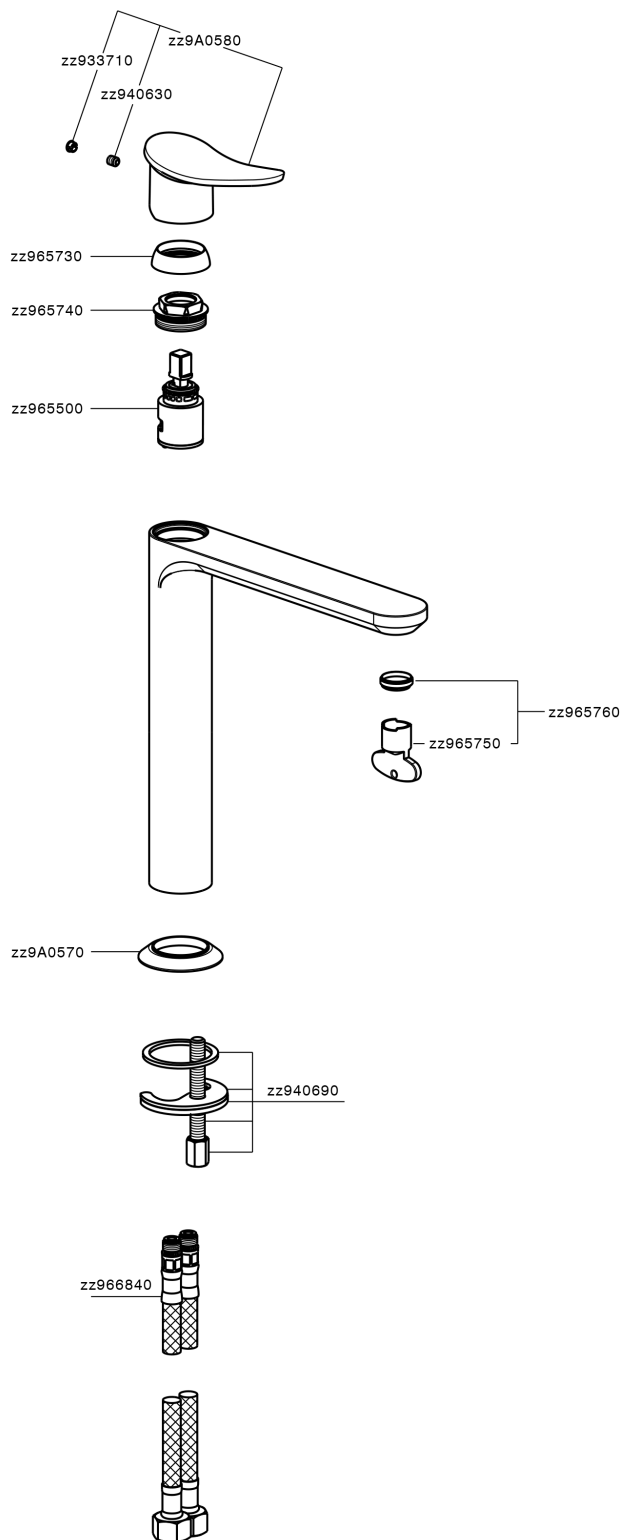

## Lavabo monomando alto HARLOCK\_HC003541

MODELO **HC003541**

Lavabo monomando alto, sin desagüe automático, latiguillos acero G.3/8"

### ACABADOS DISPONIBLES

-  **21** 21 Cromo
-  **2P** 2P Oro rosa
-  **2Q** 2Q Black Titanium
-  **40** 40 Negro Mate
-  **4Q** 4Q Blanco Mate
-  **6T** 6T Cromo/Negro Mate

### CARACTERÍSTICAS

Recambio Cartucho **ZZ96550000**

**Cartucho Monomando 25 mm**

## Lavabo monomando alto HARLOCK\_HC003541

HC003541

<https://es.huberitalia.com/lavabo-monomando-alto-harlock-hc003541>

2024-11-23