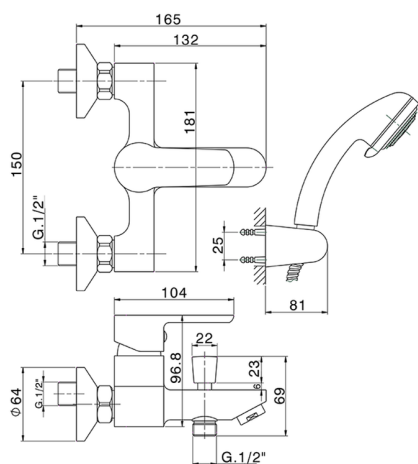

Bañera monomando con duplex SATURNO_SN000124

MODELO **SN000124**

Bañera monomando con duplex, soporte duchita articulado mural, duchita Teti 3 funciones de ABS, flexible inox 150 cm

ACABADOS DISPONIBLES

CARACTERÍSTICAS

Recambio Cartucho **ZZ96779000**

Cartucho Monomando 35 mm

2025-01-05