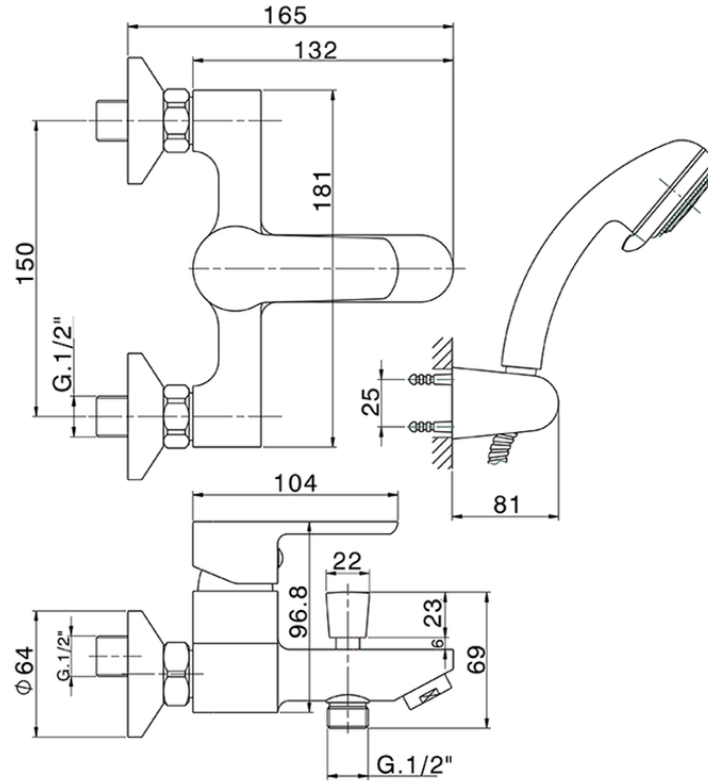

Bañera monomando con duplex SATURNO_SN000124

SN000124

<https://es.huberitalia.com/banera-monomando-con-duplex-saturno-sn000124>

2025-01-05