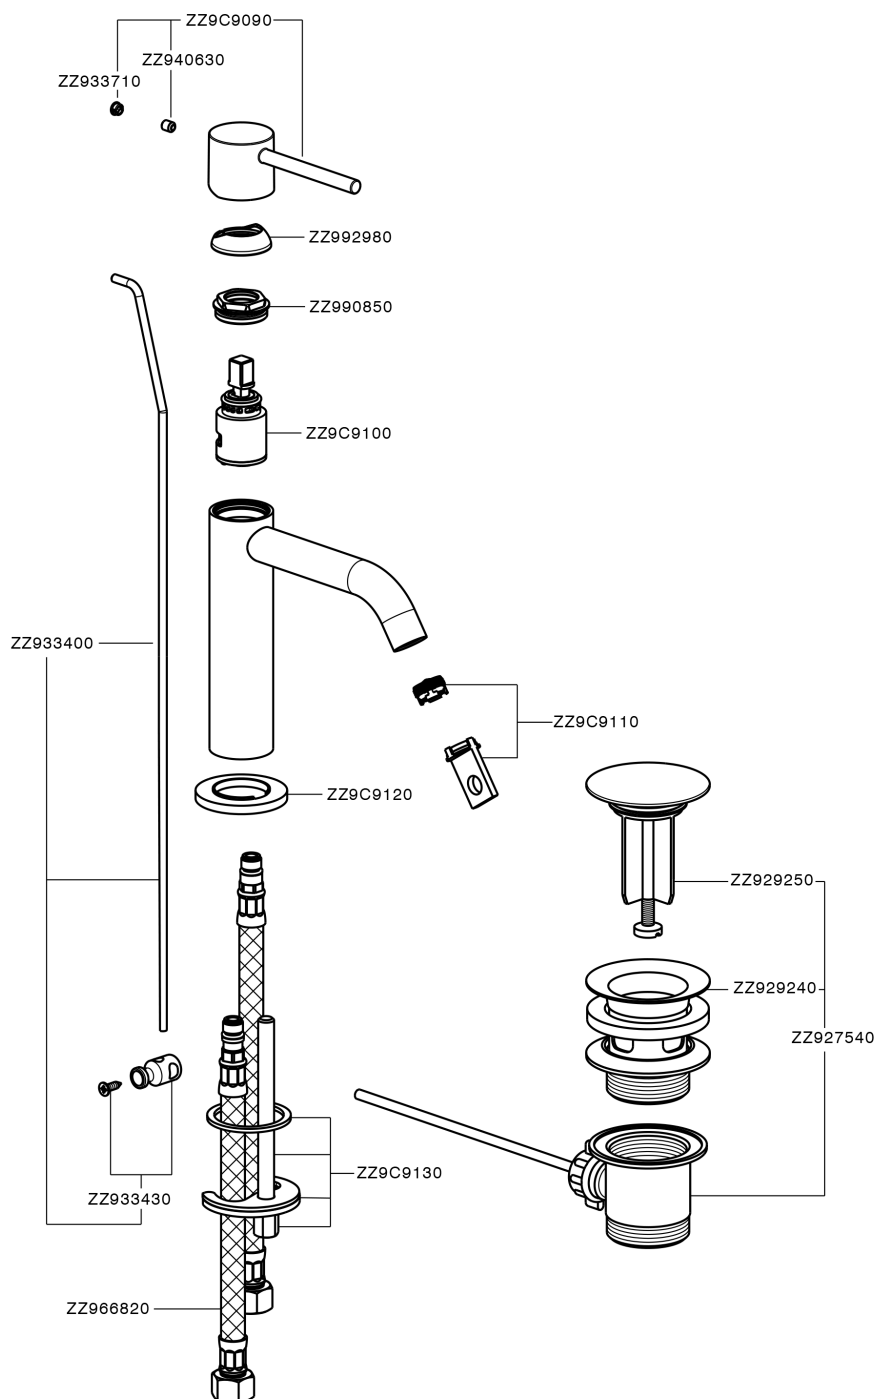

Lavabo monomando large M32_MT000494

MODELO **MT000494**

Lavabo monomando large, con desagüe automático 1"1/4, latiguillos acero G.3/8"

ACABADOS DISPONIBLES

-  **21** 21 Cromo
-  **26** 26 Cobre Viejo
-  **2F** 2F Níquel Cepillado
-  **2W** 2W Oro Cepillado
-  **40** 40 Negro Mate
-  **4Q** 4Q Blanco Mate

CARACTERÍSTICAS

Recambio Cartucho **ZZ96550000**

Cartucho Monomando 25 mm

Lavabo monomando large M32_MT000494

MT000494

<https://es.huberitalia.com/lavabo-monomando-large-m32-mt000494>

2024-12-22