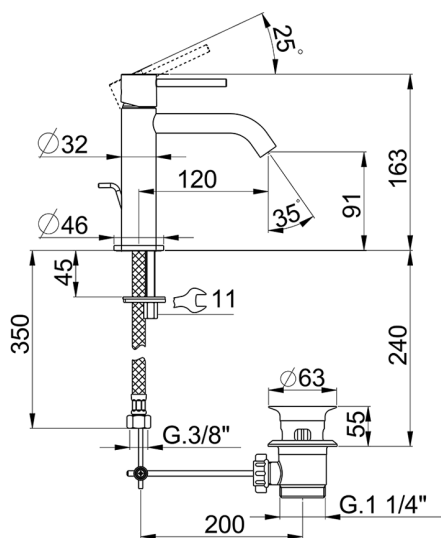

Lavabo monomando large M32_MT000494

MODELO **MT000494**

Lavabo monomando large, con desagüe automático 1"1/4, latiguillos acero G.3/8"

ACABADOS DISPONIBLES

-  **21** 21 Cromo
-  **26** 26 Cobre Viejo
-  **2F** 2F Níquel Cepillado
-  **2W** 2W Oro Cepillado
-  **40** 40 Negro Mate
-  **4Q** 4Q Blanco Mate

CARACTERÍSTICAS

Recambio Cartucho **ZZ96550000**

Cartucho Monomando 25 mm

Lavabo monomando large M32_MT000494

MT000494

<https://es.huberitalia.com/lavabo-monomando-large-m32-mt000494>

2024-12-22