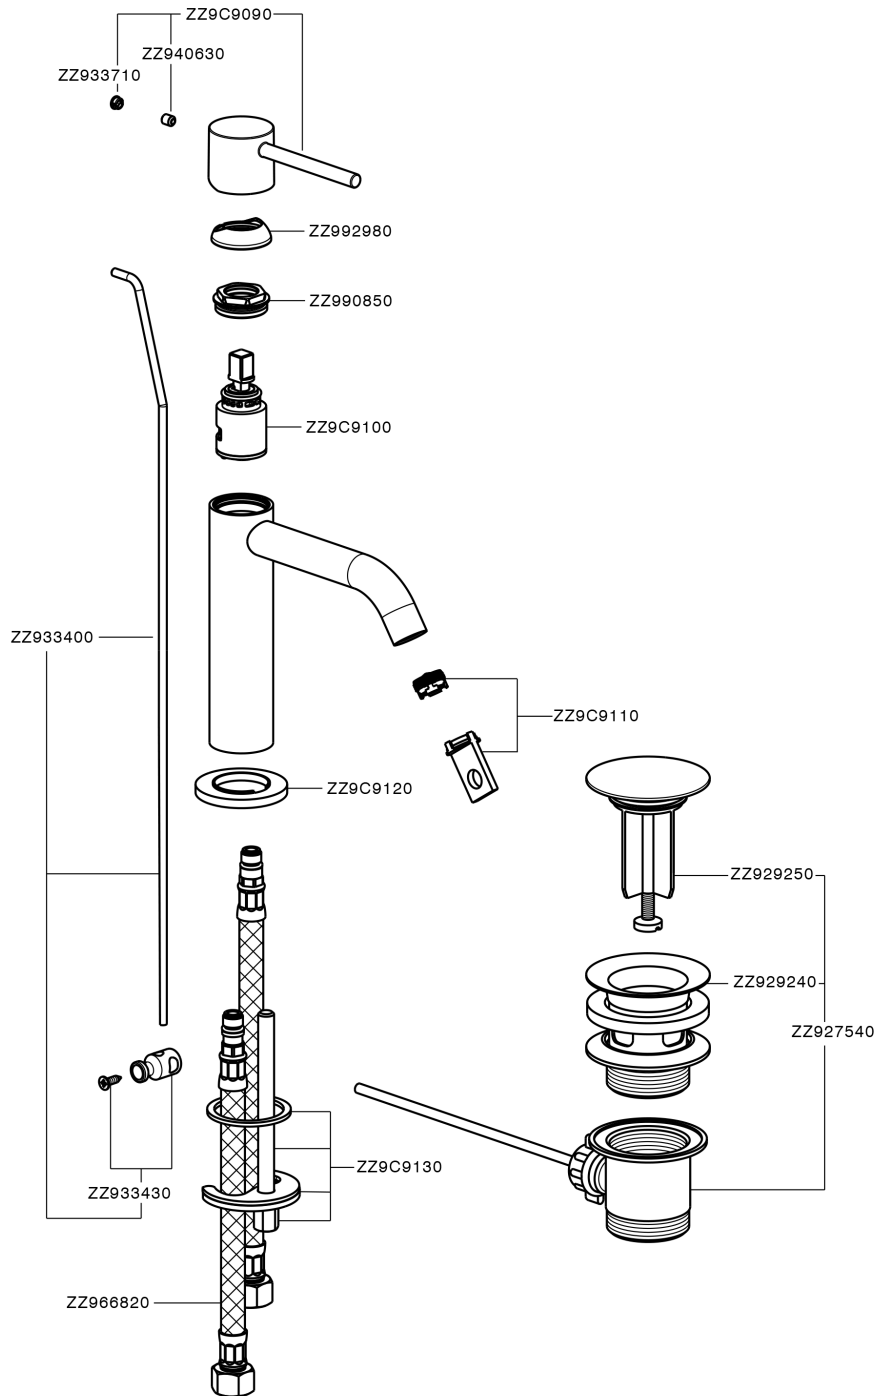

Lavabo monomando large M32_MT000494

MT000494

<https://es.huberitalia.com/lavabo-monomando-large-m32-mt000494>

2024-12-22