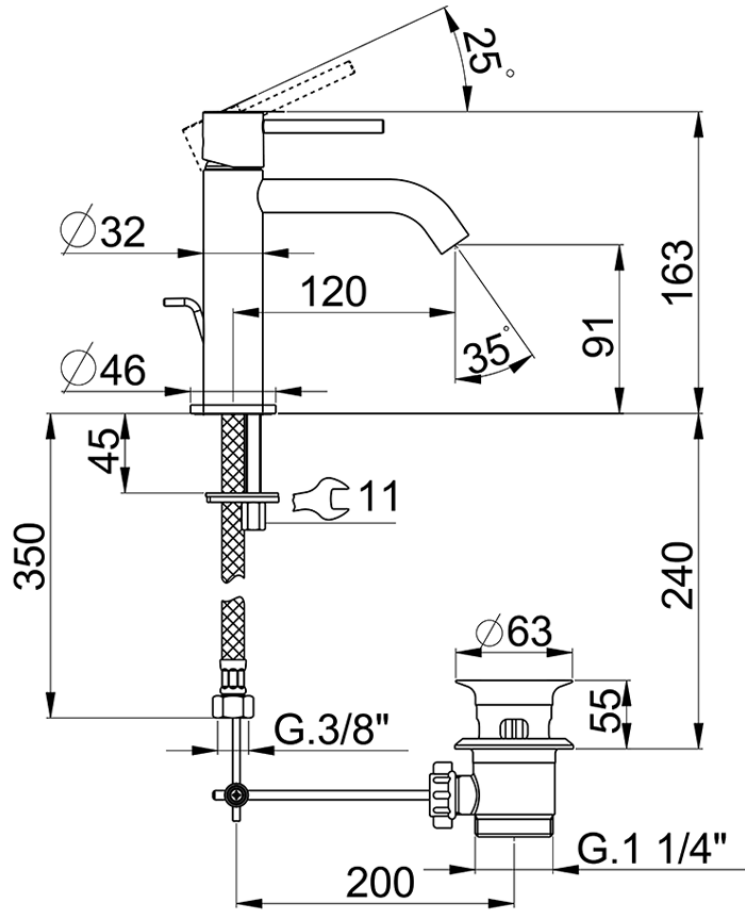

Lavabo monomando large M32\_MT000494

MT000494

<https://es.huberitalia.com/lavabo-monomando-large-m32-mt000494>

2024-12-22