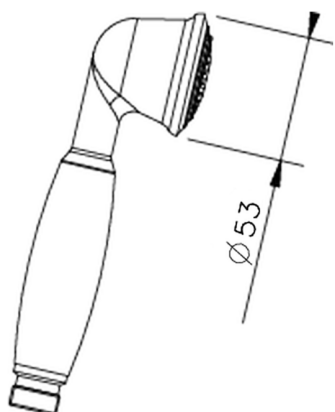

Duchita Croisette SHOWER_05.DO.09H.

MODELO **05.DO.09H.**

Duchita Croisette, una función Ø 53 mm de Latón

ACABADOS DISPONIBLES

AG AG Oro Viejo

BA BA Bronce Viejo

CR CR Cromo

2W 2W Oro Cepillado

CARACTERÍSTICAS

2025-03-15