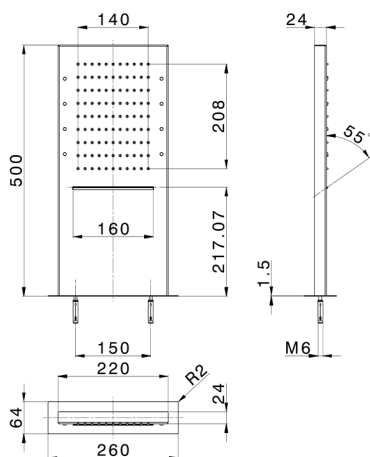

Rociador rectangular de pared ZEN_ZS1C0405

MODELO **ZS1C0405**

Rociador rectangular de pared, funciones lluvia, cascada, cromoterapia, con teclado empotrado incluido, acero inoxidable AISI 304

ACABADOS DISPONIBLES

- 
40 40 Negro Mate
- 
4Q 4Q Blanco Mate
- 
D1 D1 Inox Cepillado
- 
D2 D2 Inox brillo

CARACTERÍSTICAS

2025-04-25