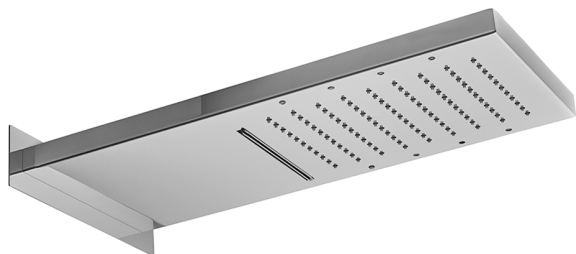

Rociador rectangular de pared ZEN_ZS1C0405

MODELO **ZS1C0405**

Rociador rectangular de pared, funciones lluvia, cascada, cromoterapia, con teclado empotrado incluido, acero inoxidable AISI 304

ACABADOS DISPONIBLES

- 
40 40 Negro Mate
- 
4Q 4Q Blanco Mate
- 
D1 D1 Inox Cepillado
- 
D2 D2 Inox brillo

CARACTERÍSTICAS

2025-04-25