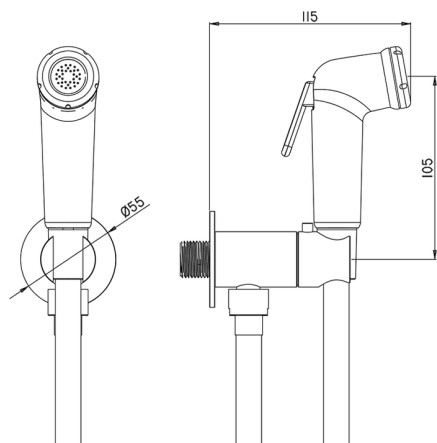

## Set ducha higiénica completo COLECTIVIDAD\_BC007925

MODELO **BC007925**

Set ducha higiénica completo, soporte mural redondo, apertura mono agua, duchita una función de ABS, flexible PVC 120 cm

ACABADOS DISPONIBLES

**21** 21 Cromo

CARACTERÍSTICAS

**Ducha higiénica**

2026-04-10