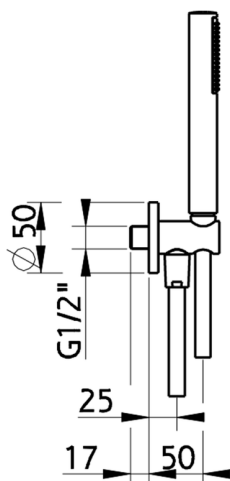

Conjunto ducha con toma de agua SHOWER_H2003030

MODELO **H2003030**

Conjunto ducha con toma de agua, soporte duchita mural, duchita una función Minimal Ø 26 mm de ABS, flexible liso SILVERFLEX 150 cm

ACABADOS DISPONIBLES

- **21** 21 Cromo
- **2F** 2F Níquel Cepillado
- **2W** 2W Oro Cepillado
- **40** 40 Negro Mate

CARACTERÍSTICAS

2025-01-30