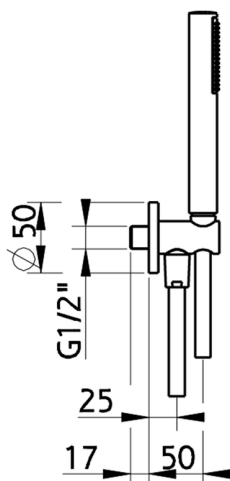

Conjunto ducha con toma de agua SHOWER_H2003030

MODELO **H2003030**

Conjunto ducha con toma de agua, soporte duchita mural, duchita una función Minimal Ø 26 mm de ABS, flexible liso SILVERFLEX 150 cm

ACABADOS DISPONIBLES

-  **21** 21 Cromo
-  **2F** 2F Níquel Cepillado
-  **2W** 2W Oro Cepillado
-  **40** 40 Negro Mate

CARACTERÍSTICAS

2025-01-30