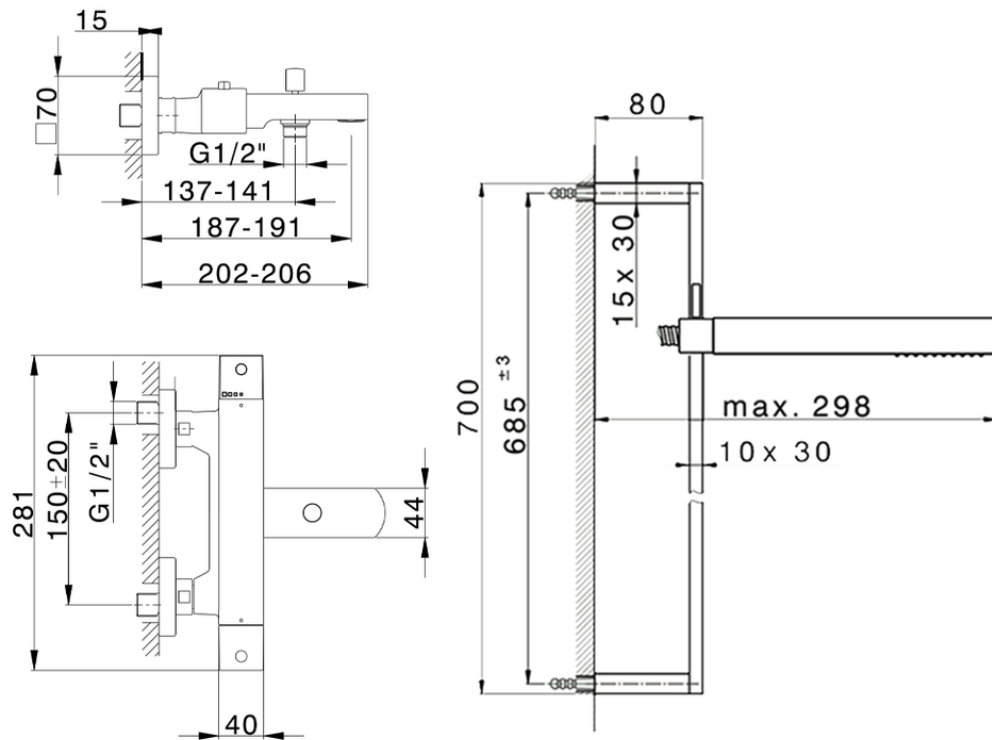

Bañera termostática con barra-corrediza NUOVA EGO_NES27010

NES27010

<https://es.huberitalia.com/banera-termostatica-con-barra-corrediza-nuova-ego-nes27010>

2026-04-12