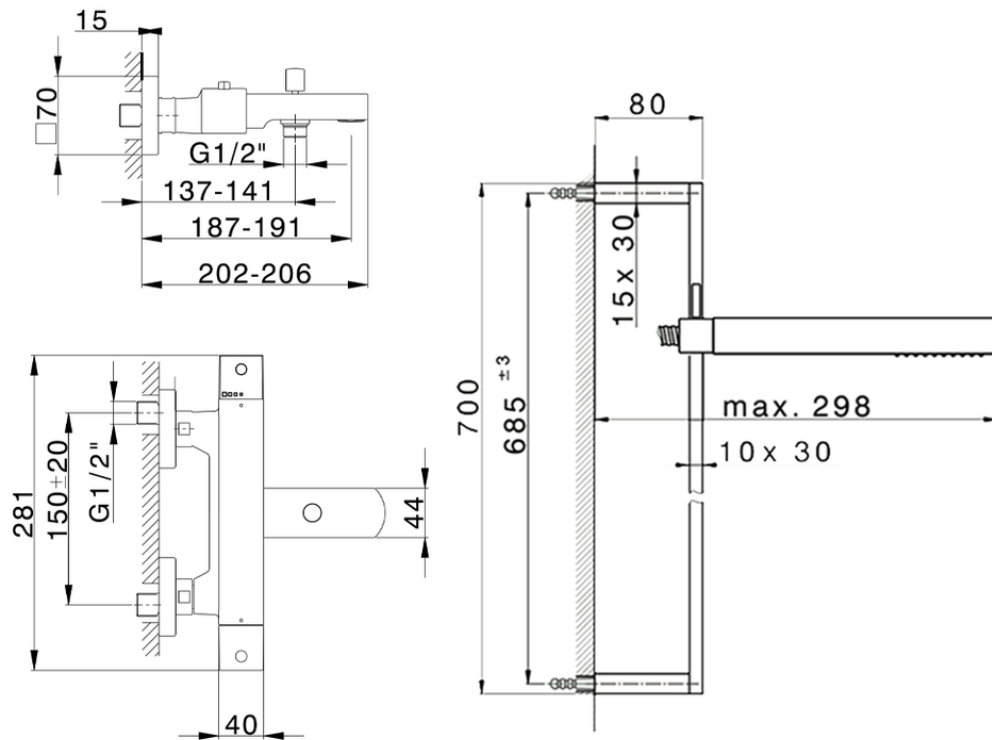

Bañera termostática con barra-corrediza NUOVA EGO_NES27010

NES27010

<https://es.huberitalia.com/banera-termostatica-con-barra-corrediza-nuova-ego-nes27010>

2026-06-10