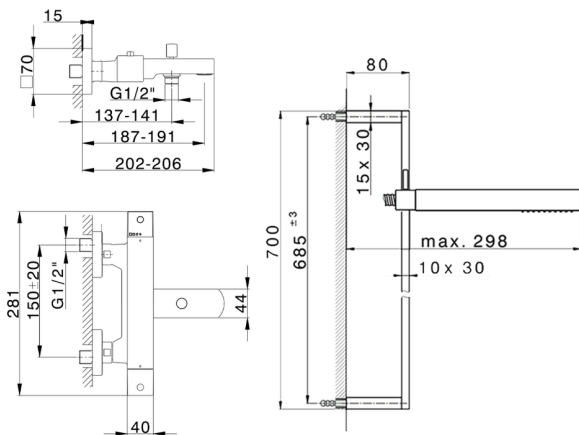

## Bañera termostática con barra-corrediza NUOVA EGO\_NES27010

MODELO **NES27010**

Bañera termostática con barra-corrediza, barra 70 cm con soporte corredizo, duchita una función minimal. cuadrada 27x27mm ABS, flexible liso SILVERFLEX 150 cm

### CARACTERÍSTICAS

Recambio Cartucho **22.04A.AR - ZZ97279004**

**Cartucho Termostático Argo 2 (filtro lungo)**