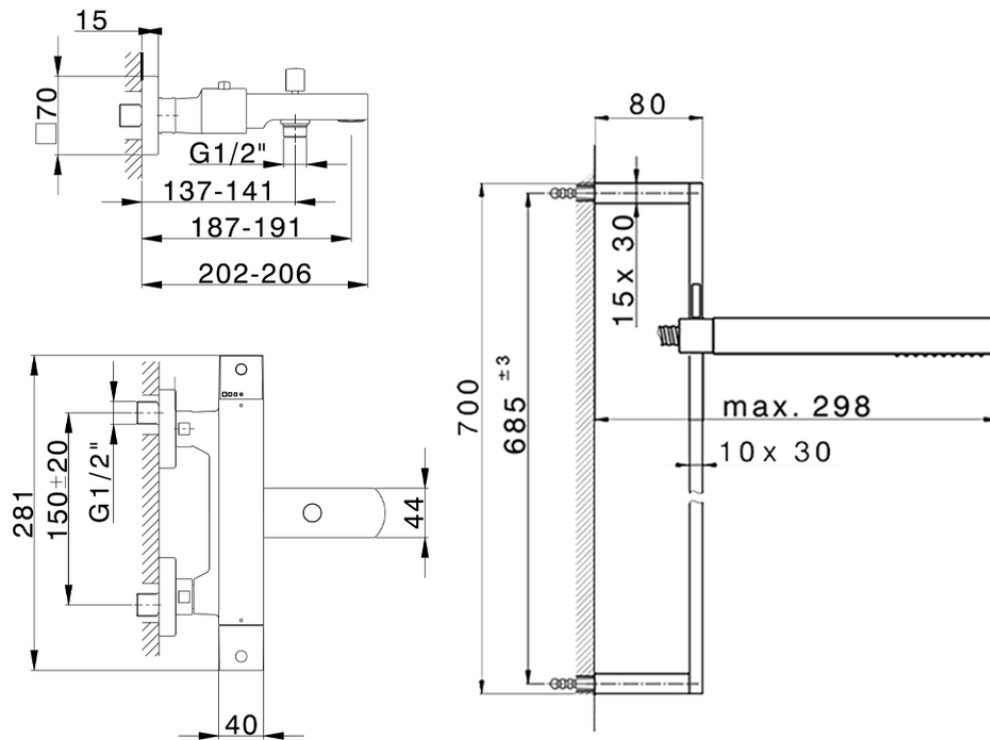

## Bañera termostática con barra-corrediza NUOVA EGO\_NES27010

NES27010

<https://es.huberitalia.com/banera-termostatica-con-barra-corrediza-nuova-ego-nes27010>

2026-04-10