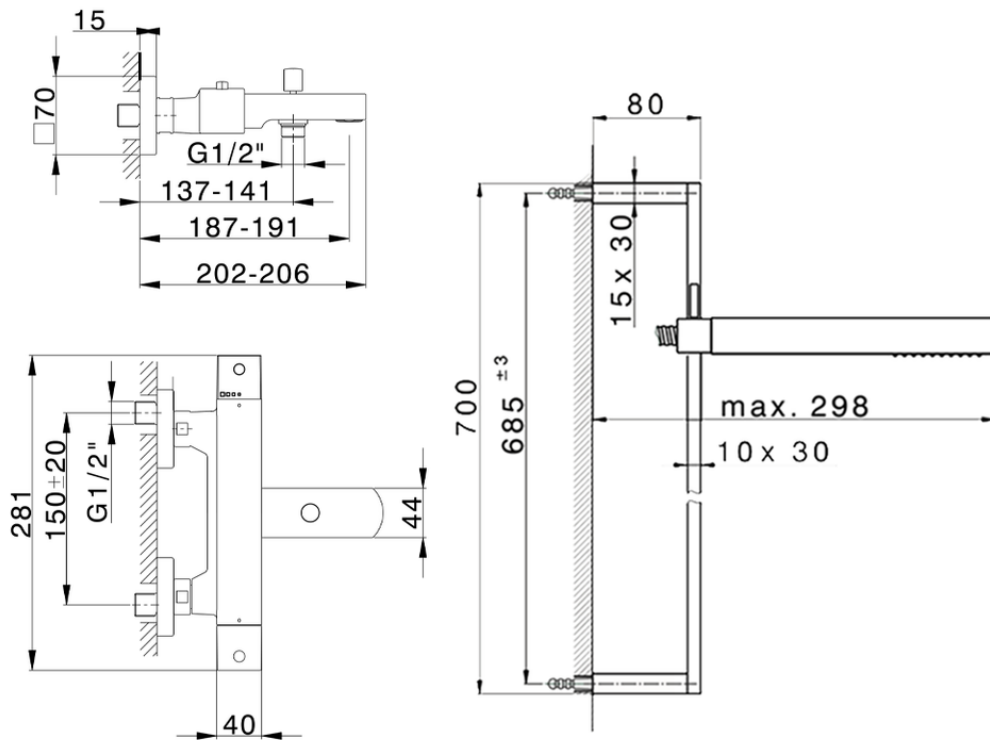

Bañera termostática con barra-corrediza NUOVA EGO_NES27010

NES27010

<https://es.huberitalia.com/banera-termostatica-con-barra-corrediza-nuova-ego-nes27010>

2026-06-15