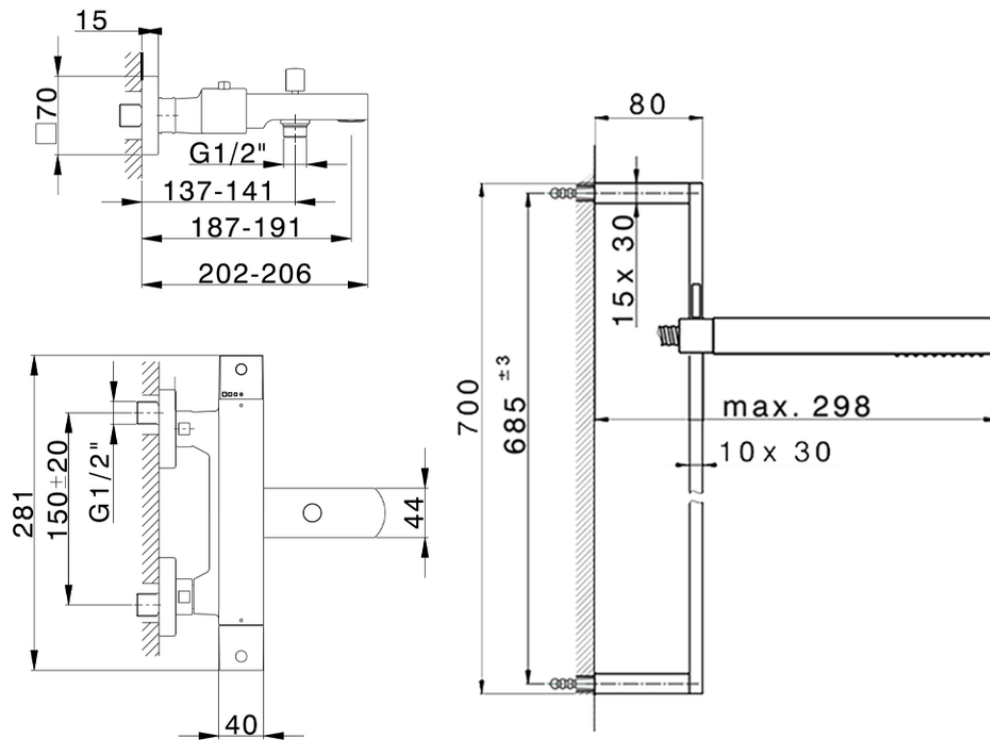

Bañera termostática con barra-corrediza NUOVA EGO_NES27010

NES27010

<https://es.huberitalia.com/banera-termostatica-con-barra-corrediza-nuova-ego-nes27010>

2026-02-04