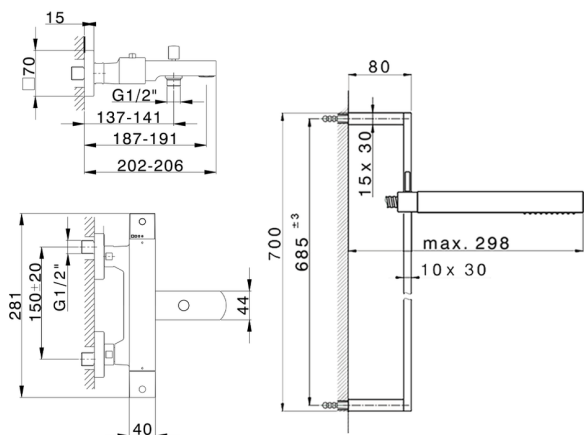

## Bañera termostática con barra-corrediza NUOVA EGO\_NES27010

MODELO **NES27010**

Bañera termostática con barra-corrediza, barra 70 cm con soporte corredizo, duchita una función minimal. cuadrada 27x27mm ABS, flexible liso SILVERFLEX 150 cm

ACABADOS DISPONIBLES

-  **21** 21 Cromo
-  **2F** 2F Níquel Cepillado
-  **40** 40 Negro Mate
-  **4Q** 4Q Blanco Mate

CARACTERÍSTICAS

Recambio Cartucho **22.04A.AR - ZZ97279004**

**Cartucho Termostático Argo 2 (filtro lungo)**