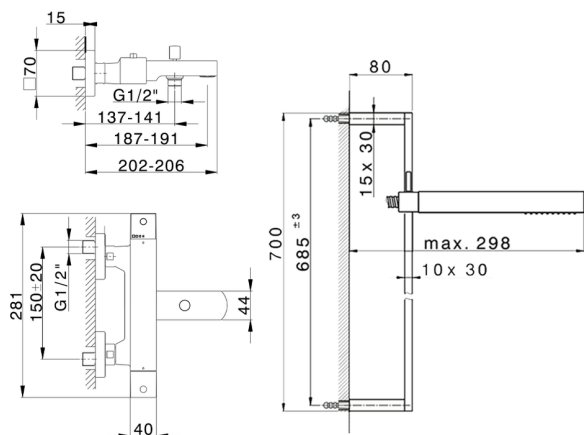

## Bañera termostática con barra-corrediza NUOVA EGO\_NES27010

MODELO **NES27010**

Bañera termostática con barra-corrediza, barra 70 cm con soporte corredizo, duchita una función minimal. cuadrada 27x27mm ABS, flexible liso SILVERFLEX 150 cm

ACABADOS DISPONIBLES

-  **21** 21 Cromo
-  **2F** 2F Níquel Cepillado
-  **40** 40 Negro Mate
-  **4Q** 4Q Blanco Mate

CARACTERÍSTICAS

Recambio Cartucho **22.04A.AR - ZZ97279004**

**Cartucho Termostático Argo 2 (filtro lungo)**