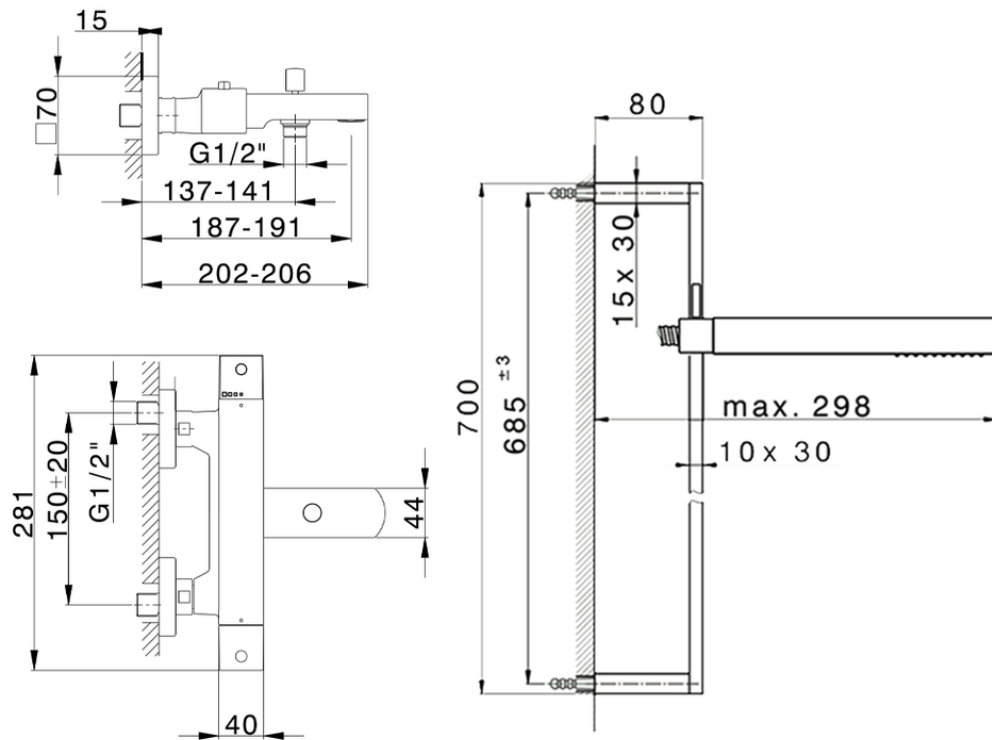

Bañera termostática con barra-corrediza NUOVA EGO_NES27010

NES27010

<https://es.huberitalia.com/banera-termostatica-con-barra-corrediza-nuova-ego-nes27010>

2026-06-13