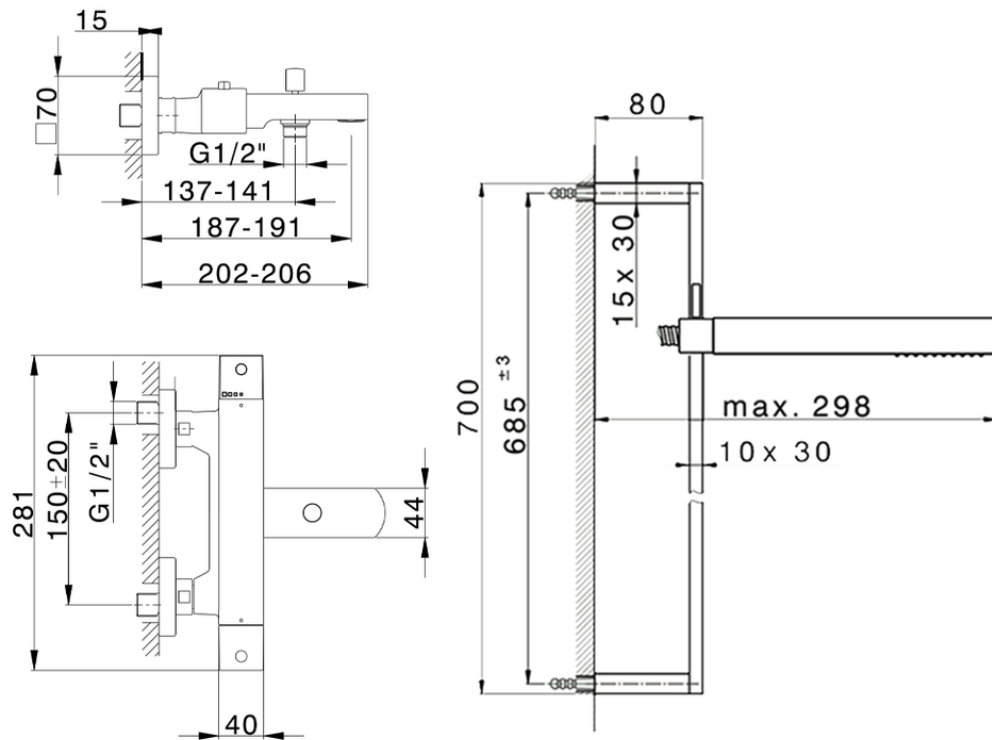

## Bañera termostática con barra-corrediza NUOVA EGO\_NES27010

NES27010

<https://es.huberitalia.com/banera-termostatica-con-barra-corrediza-nuova-ego-nes27010>

2026-05-20