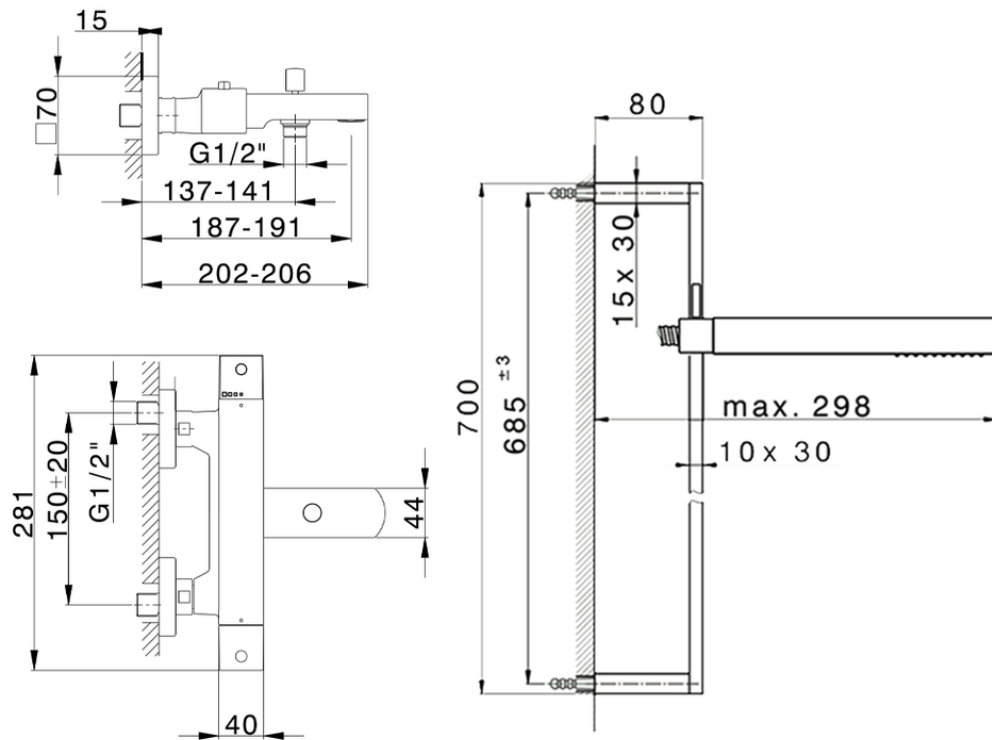

Bañera termostática con barra-corrediza NUOVA EGO_NES27010

NES27010

<https://es.huberitalia.com/banera-termostatica-con-barra-corrediza-nuova-ego-nes27010>

2026-04-10