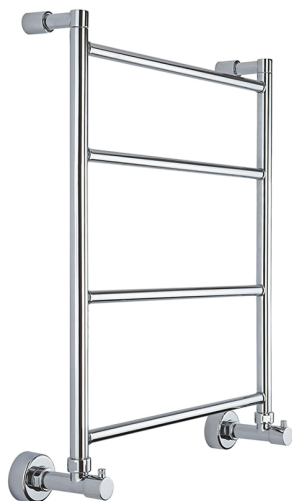

Calienta toallas fijo Ø18 mm_ACCESORIOS BAÑO_ZB004920

MODELO **ZB004920**

Calienta toallas fijo Ø18 mm, conexión 1/2 con excéntrico, Instalación hidráulica, Latón

ACABADOS DISPONIBLES

21 21 Cromo

CARACTERÍSTICAS