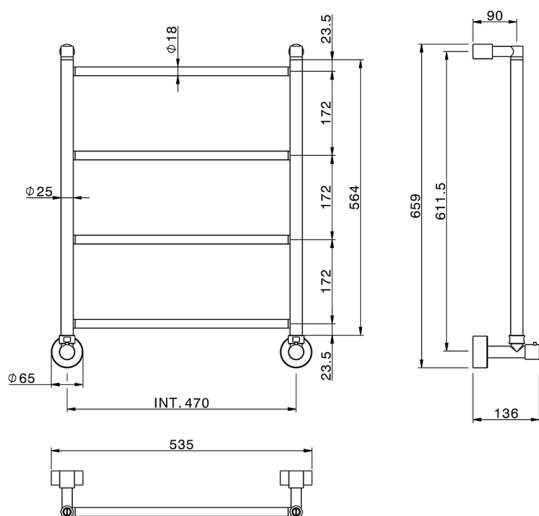

Calienta toallas fijo Ø18 mm_ACCESORIOS BAÑO_ZB004920

MODELO **ZB004920**

Calienta toallas fijo Ø18 mm, conexión 1/2 con excéntrico, Instalación hidráulica, Latón

ACABADOS DISPONIBLES

21 21 Cromo

CARACTERÍSTICAS