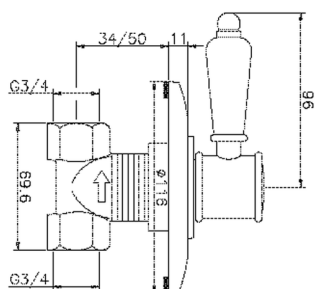

Llave de paso empotrada VICTORIAN_VT000313

MODELO **VT000313**

Llave de paso empotrada, salida 3/4" F

ACABADOS DISPONIBLES

-  **21** 21 Cromo
-  **27** 27 Bronce Viejo
-  **2A** 2A Niquel Satinado Cepillado
-  **2G** 2G Oro Viejo
-  **2W** 2W Oro Cepillado

CARACTERÍSTICAS

Instalación **Empotrado**

Llave de paso empotrada VICTORIAN_VT000313

VT000313

<https://es.huberitalia.com/llave-de-paso-empotrada-victorian-vt000313>

2026-06-10