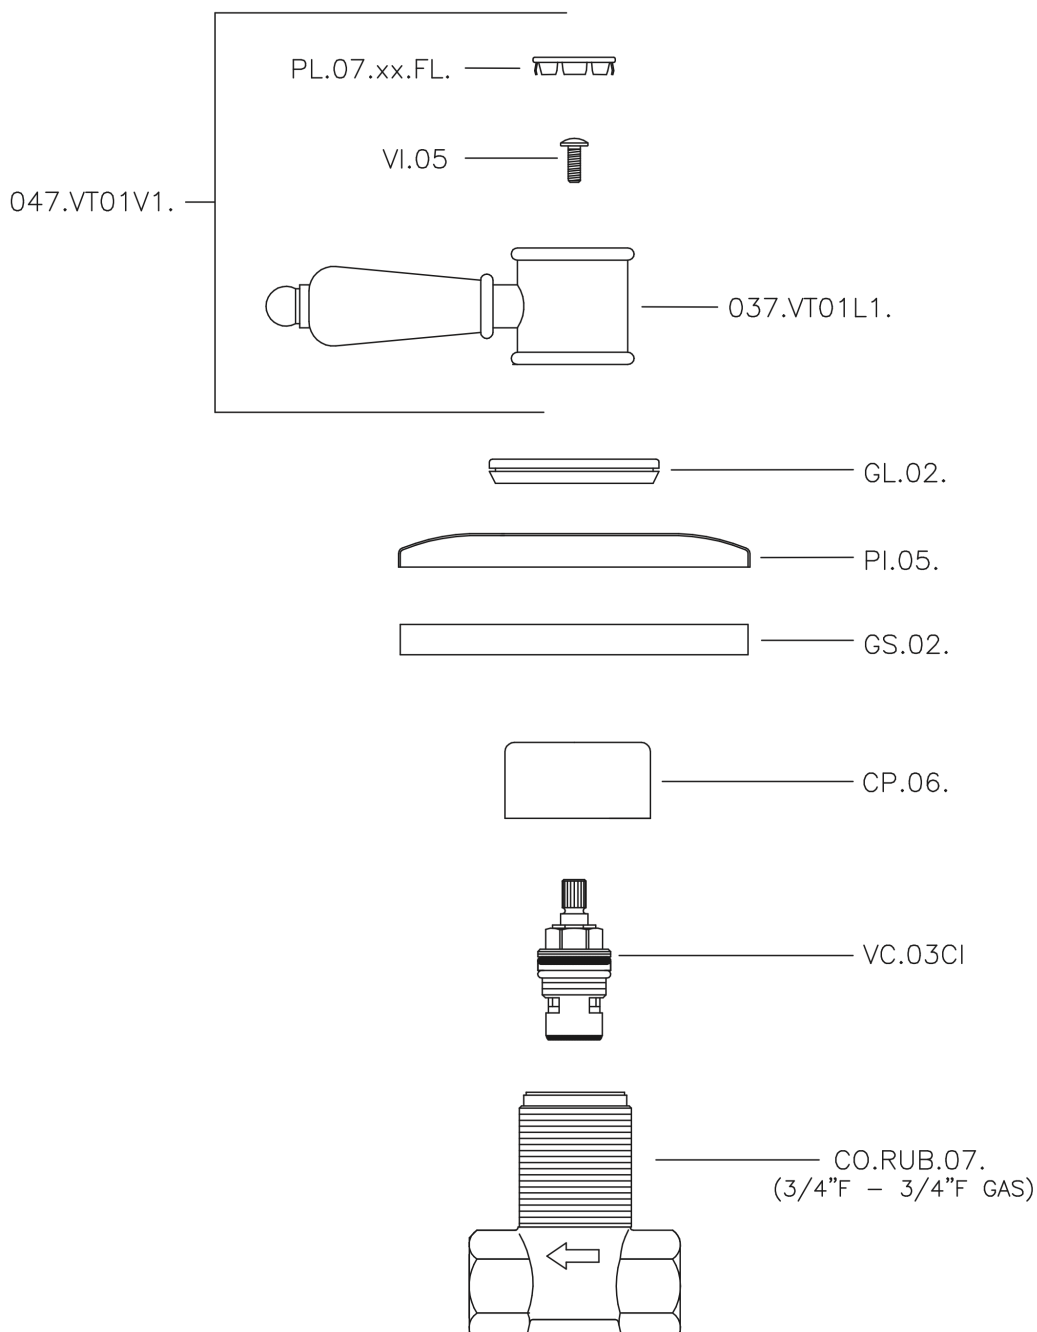

Llave de paso empotrada VICTORIAN_VT000313

MODELO **VT000313**

Llave de paso empotrada, salida 3/4" F

ACABADOS DISPONIBLES

-  **21** 21 Cromo
-  **27** 27 Bronce Viejo
-  **2A** 2A Niquel Satinado Cepillado
-  **2G** 2G Oro Viejo
-  **2W** 2W Oro Cepillado

CARACTERÍSTICAS

Instalación **Empotrado**

Llave de paso empotrada VICTORIAN_VT000313

VT000313

<https://es.huberitalia.com/llave-de-paso-empotrada-victorian-vt000313>

2026-06-10