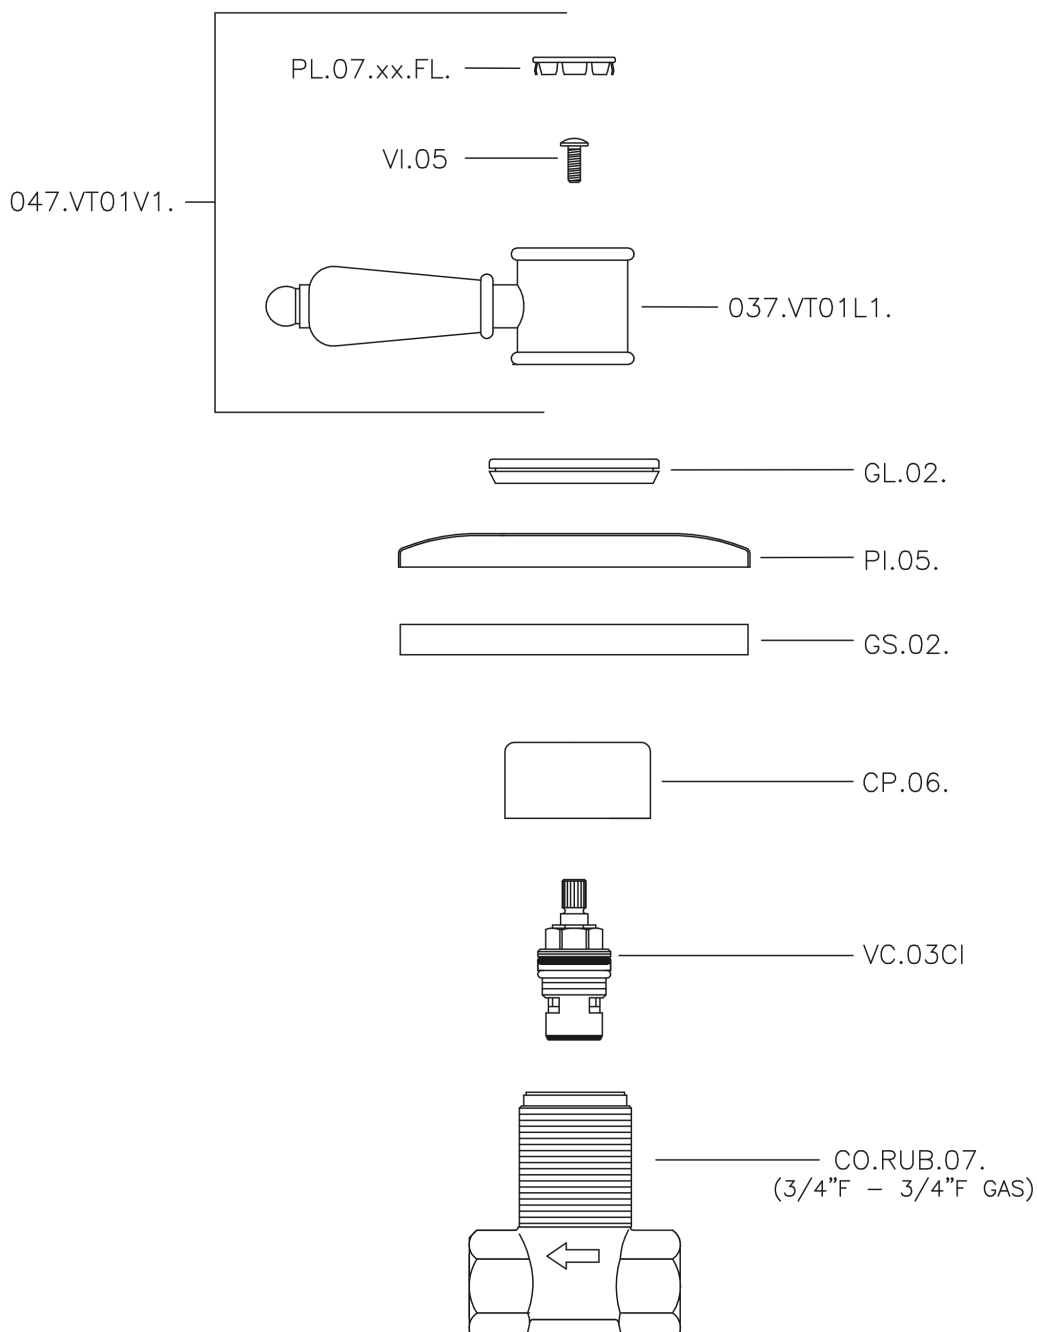

Llave de paso empotrada VICTORIAN_VT000313

VT000313

<https://es.huberitalia.com/llave-de-paso-empotrada-victorian-vt000313>

2026-04-30