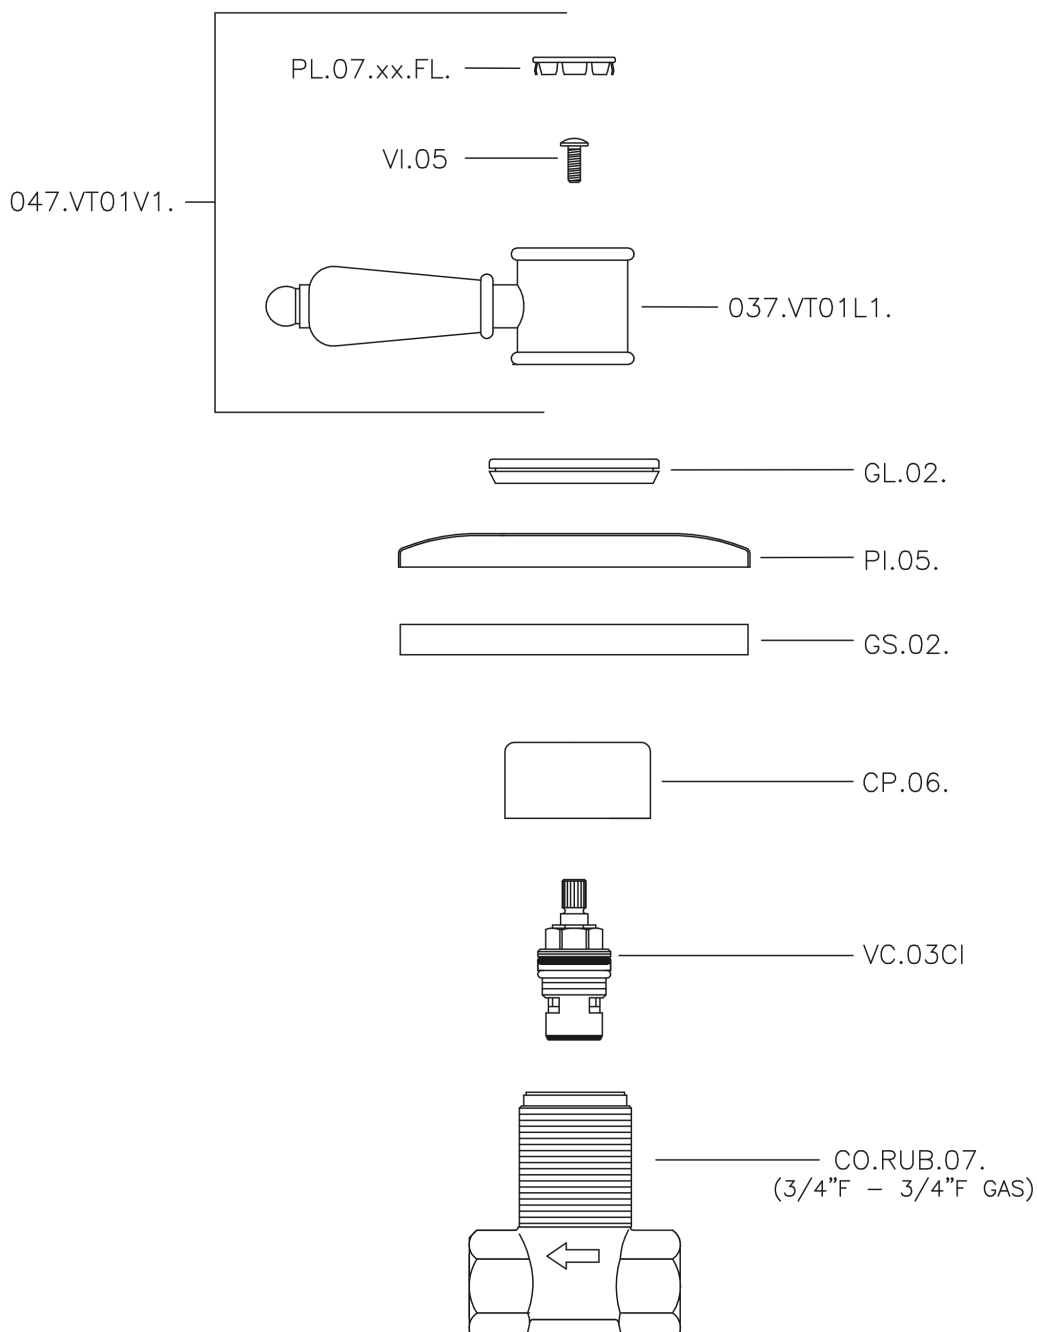

Llave de paso empotrada VICTORIAN_VT000313

VT000313

<https://es.huberitalia.com/llave-de-paso-empotrada-victorian-vt000313>

2026-05-20