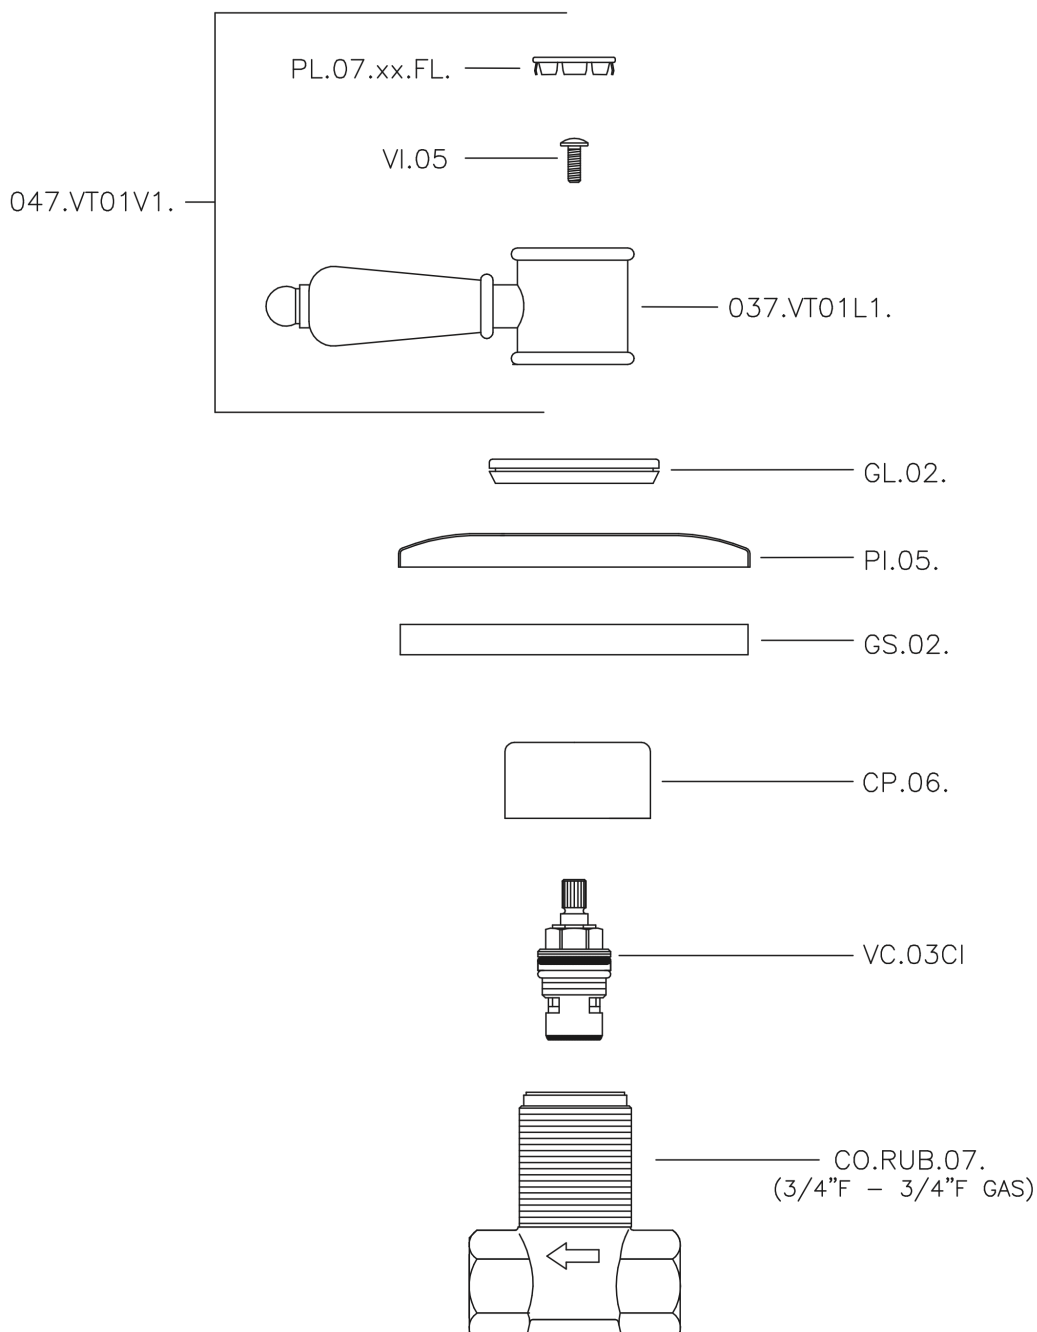

## Llave de paso empotrada VICTORIAN\_VT000313

MODELO **VT000313**

Llave de paso empotrada, salida 3/4" F

ACABADOS DISPONIBLES

-  **21** 21 Cromo
-  **27** 27 Bronce Viejo
-  **2A** 2A Niquel Satinado Cepillado
-  **2G** 2G Oro Viejo
-  **2W** 2W Oro Cepillado

CARACTERÍSTICAS

Instalación **Empotrado**

## Llave de paso empotrada VICTORIAN\_VT000313

VT000313

<https://es.huberitalia.com/llave-de-paso-empotrada-victorian-vt000313>

2026-06-13