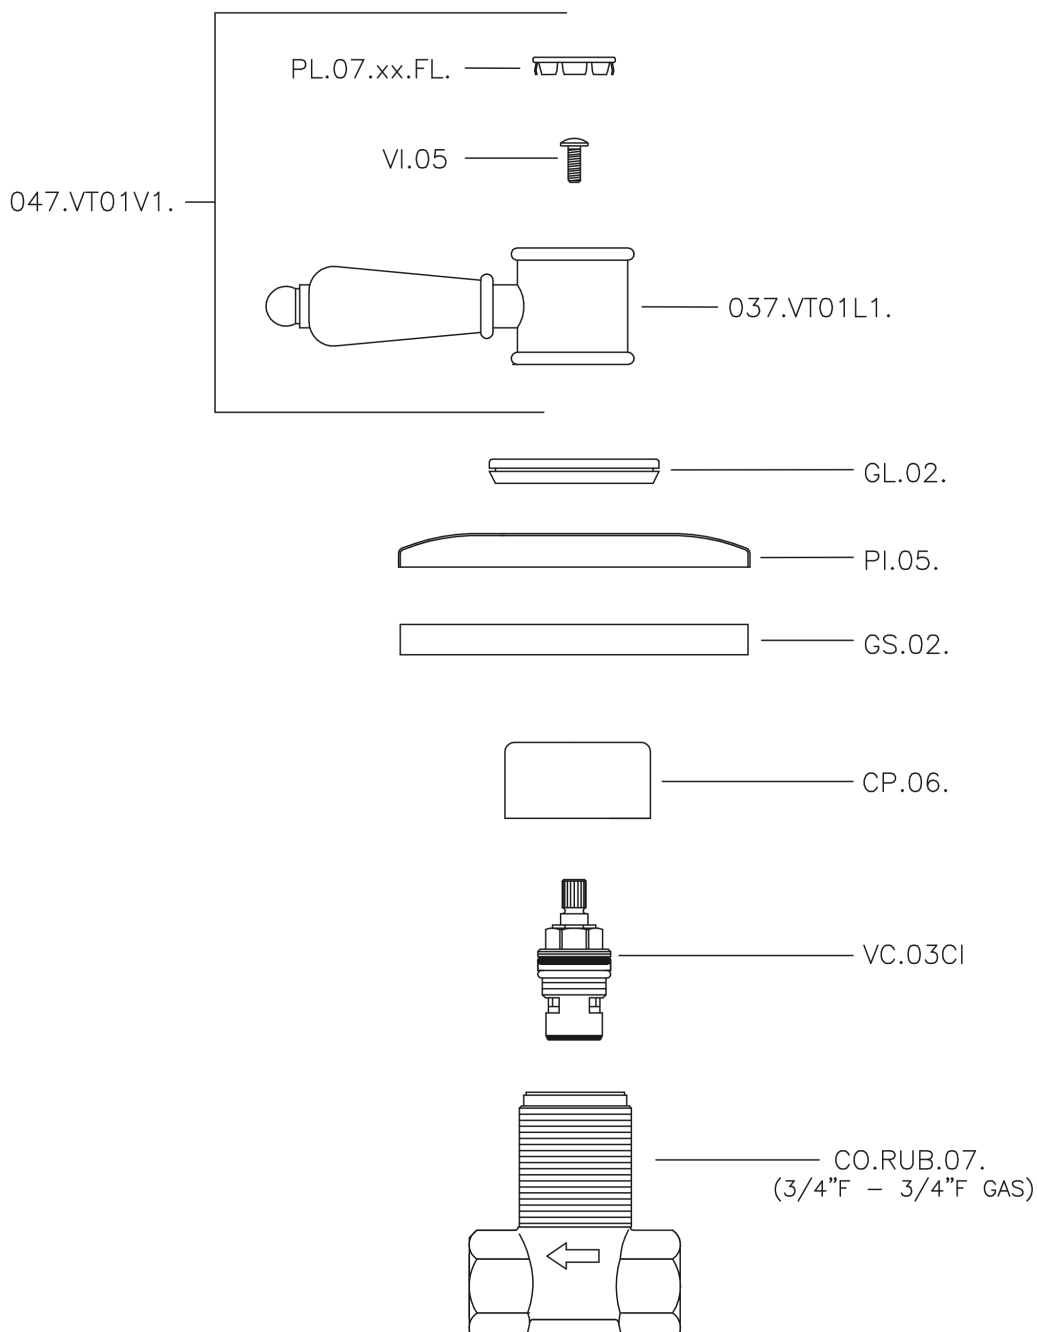

Llave de paso empotrada VICTORIAN_VT000313

VT000313

<https://es.huberitalia.com/llave-de-paso-empotrada-victorian-vt000313>

2026-06-10