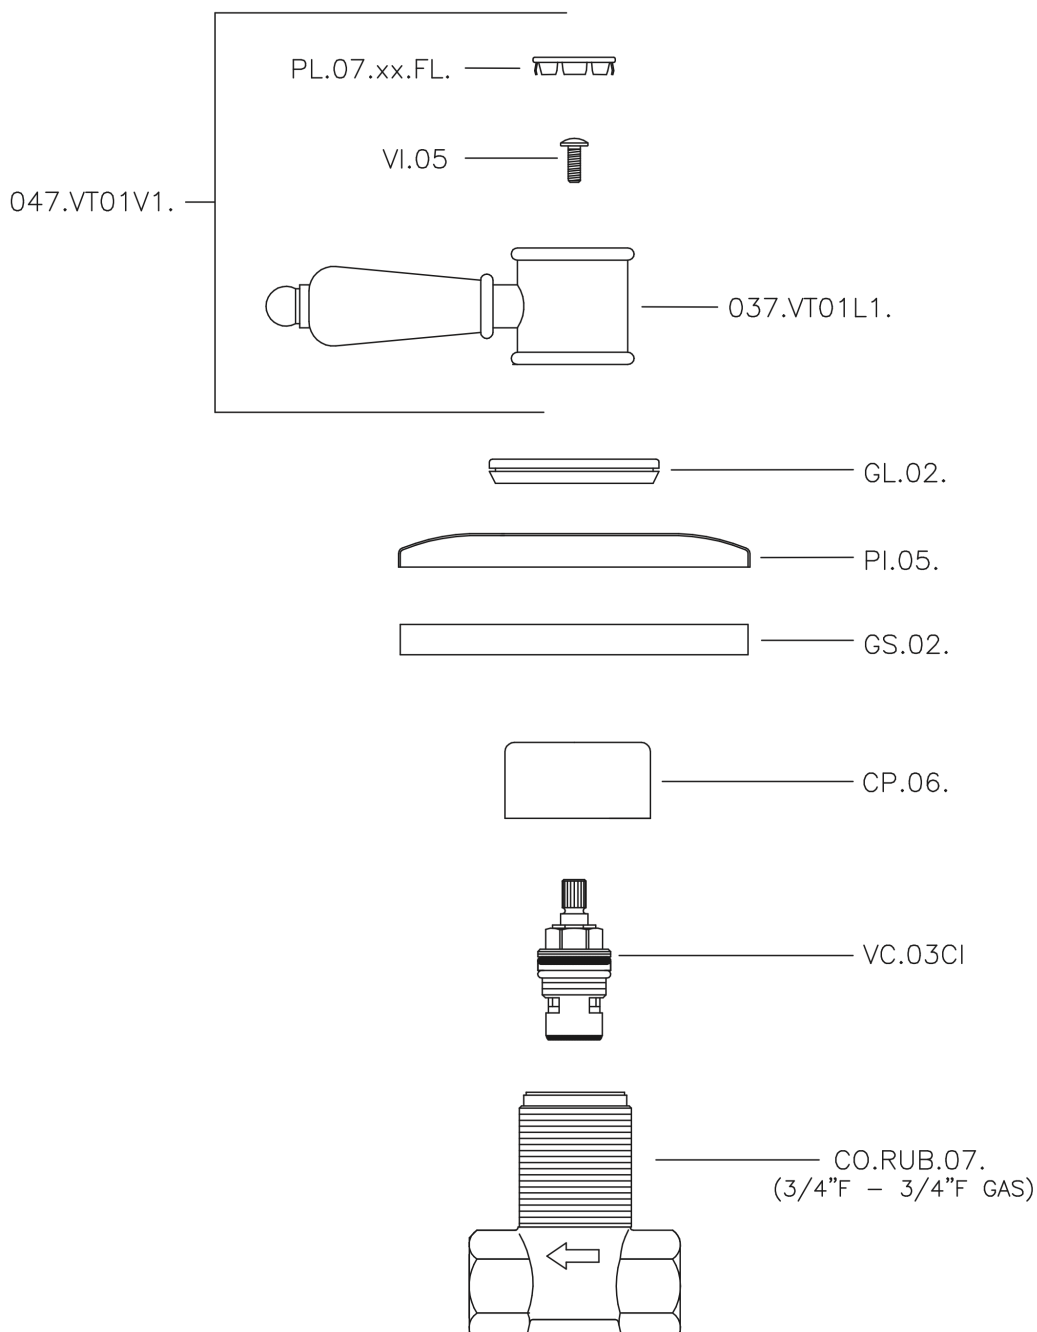

Llave de paso empotrada VICTORIAN_VT000313

MODELO **VT000313**

Llave de paso empotrada, salida 3/4" F

ACABADOS DISPONIBLES

-  **21** 21 Cromo
-  **27** 27 Bronce Viejo
-  **2A** 2A Niquel Satinado Cepillado
-  **2G** 2G Oro Viejo
-  **2W** 2W Oro Cepillado

CARACTERÍSTICAS

Instalación **Empotrado**

Llave de paso empotrada VICTORIAN_VT000313

VT000313

<https://es.huberitalia.com/llave-de-paso-empotrada-victorian-vt000313>

2026-06-16