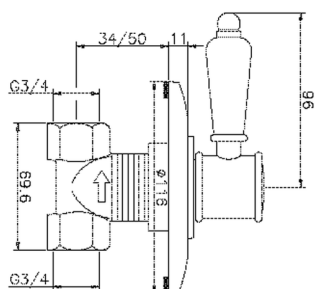

Llave de paso empotrada VICTORIAN_VT000313

MODELO **VT000313**

Llave de paso empotrada, salida 3/4" F

ACABADOS DISPONIBLES

-  **21** 21 Cromo
-  **27** 27 Bronce Viejo
-  **2A** 2A Niquel Satinado Cepillado
-  **2G** 2G Oro Viejo
-  **2W** 2W Oro Cepillado

CARACTERÍSTICAS

Instalación **Empotrado**

Llave de paso empotrada VICTORIAN_VT000313

VT000313

<https://es.huberitalia.com/llave-de-paso-empotrada-victorian-vt000313>

2026-06-16