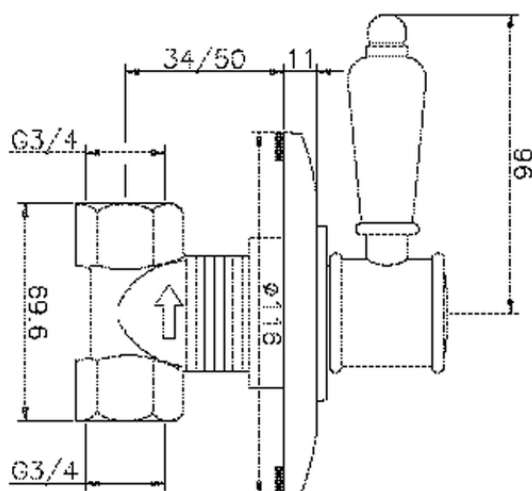

Llave de paso empotrada VICTORIAN_VT000313

VT000313

<https://es.huberitalia.com/llave-de-paso-empotrada-victorian-vt000313>

2026-06-10