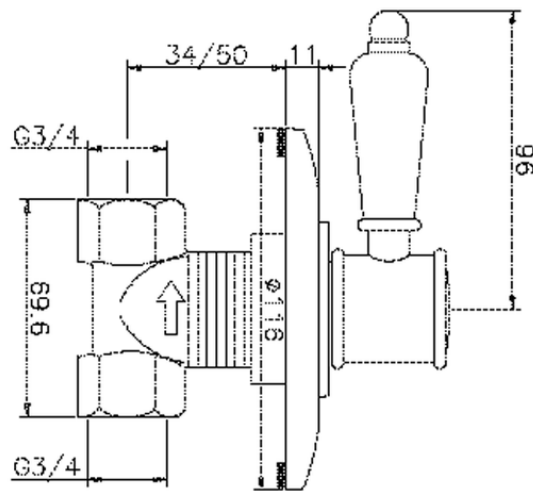

## Llave de paso empotrada VICTORIAN\_VT000313

VT000313

<https://es.huberitalia.com/llave-de-paso-empotrada-victorian-vt000313>

2026-04-30