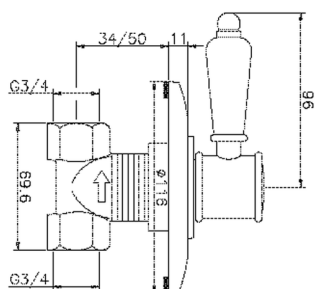

Llave de paso empotrada VICTORIAN_VT000313

MODELO **VT000313**

Llave de paso empotrada, salida 3/4" F

ACABADOS DISPONIBLES

-  **21** 21 Cromo
-  **27** 27 Bronce Viejo
-  **2A** 2A Niquel Satinado Cepillado
-  **2G** 2G Oro Viejo
-  **2W** 2W Oro Cepillado

CARACTERÍSTICAS

Instalación **Empotrado**

Llave de paso empotrada VICTORIAN_VT000313

VT000313

<https://es.huberitalia.com/llave-de-paso-empotrada-victorian-vt000313>

2026-06-15