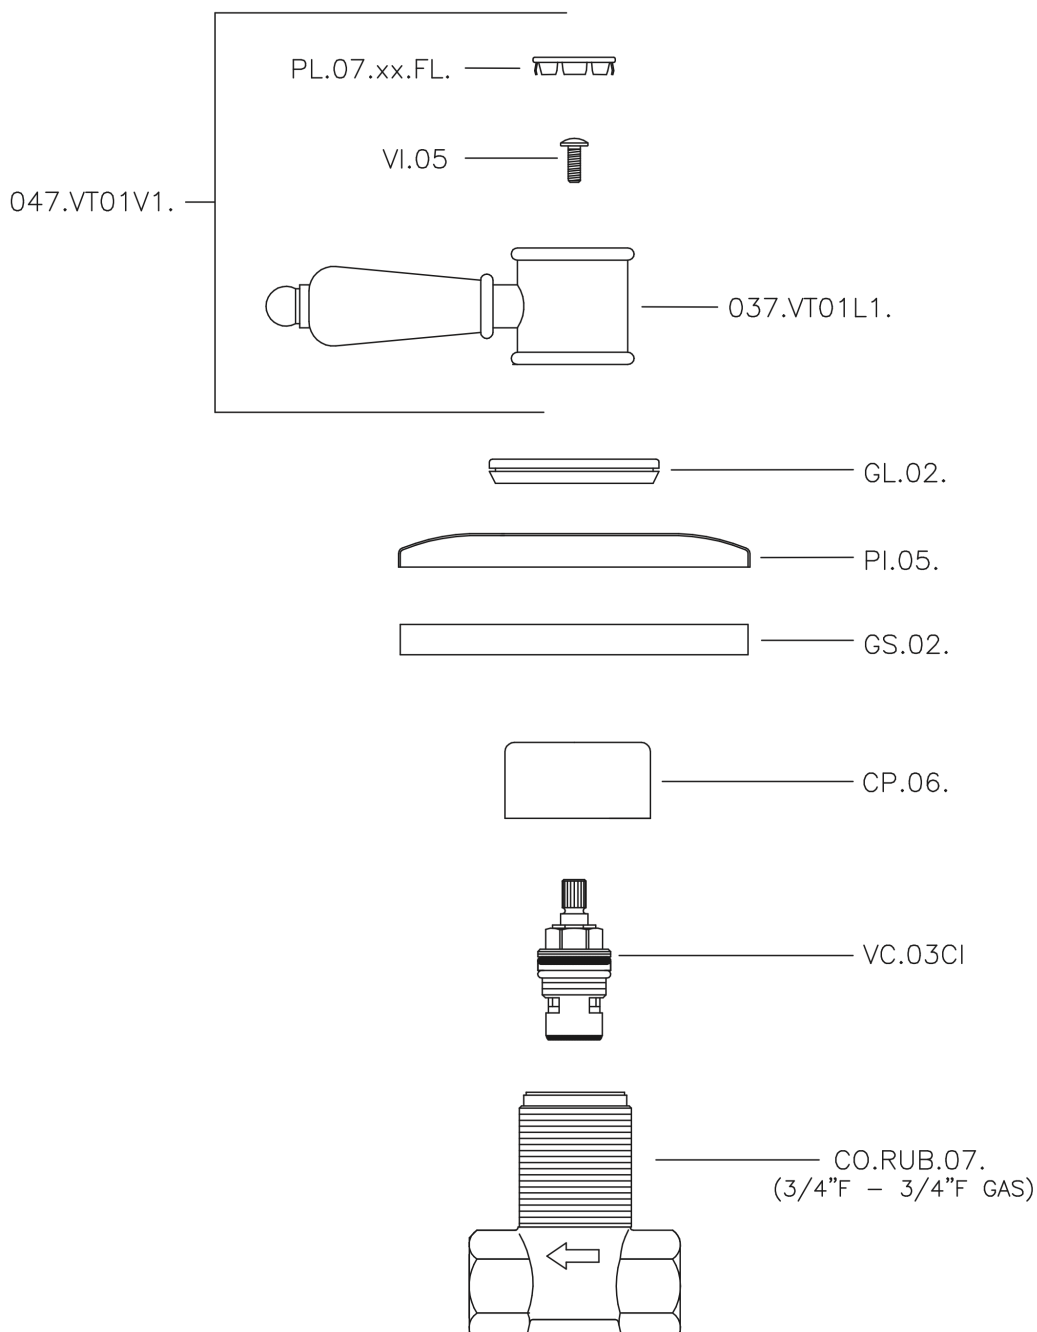

Llave de paso empotrada VICTORIAN_VT000313

MODELO **VT000313**

Llave de paso empotrada, salida 3/4" F

ACABADOS DISPONIBLES

-  **21** 21 Cromo
-  **27** 27 Bronce Viejo
-  **2A** 2A Niquel Satinado Cepillado
-  **2G** 2G Oro Viejo
-  **2W** 2W Oro Cepillado

CARACTERÍSTICAS

Instalación **Empotrado**

Llave de paso empotrada VICTORIAN_VT000313

VT000313

<https://es.huberitalia.com/llave-de-paso-empotrada-victorian-vt000313>

2026-06-15