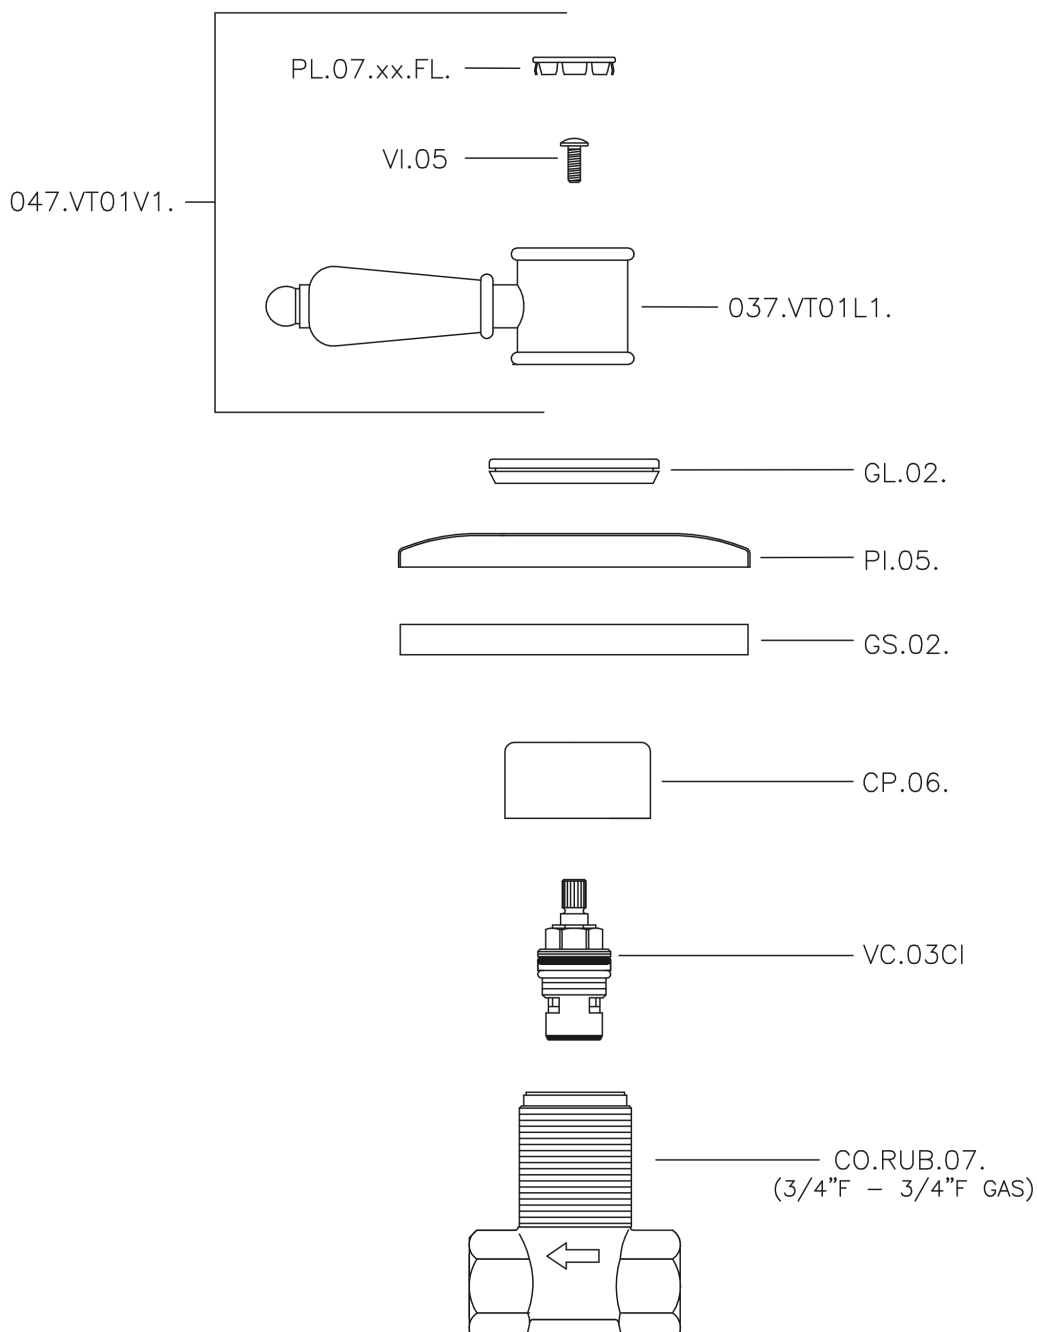

Llave de paso empotrada VICTORIAN_VT000313

VT000313

<https://es.huberitalia.com/llave-de-paso-empotrada-victorian-vt000313>

2026-04-29