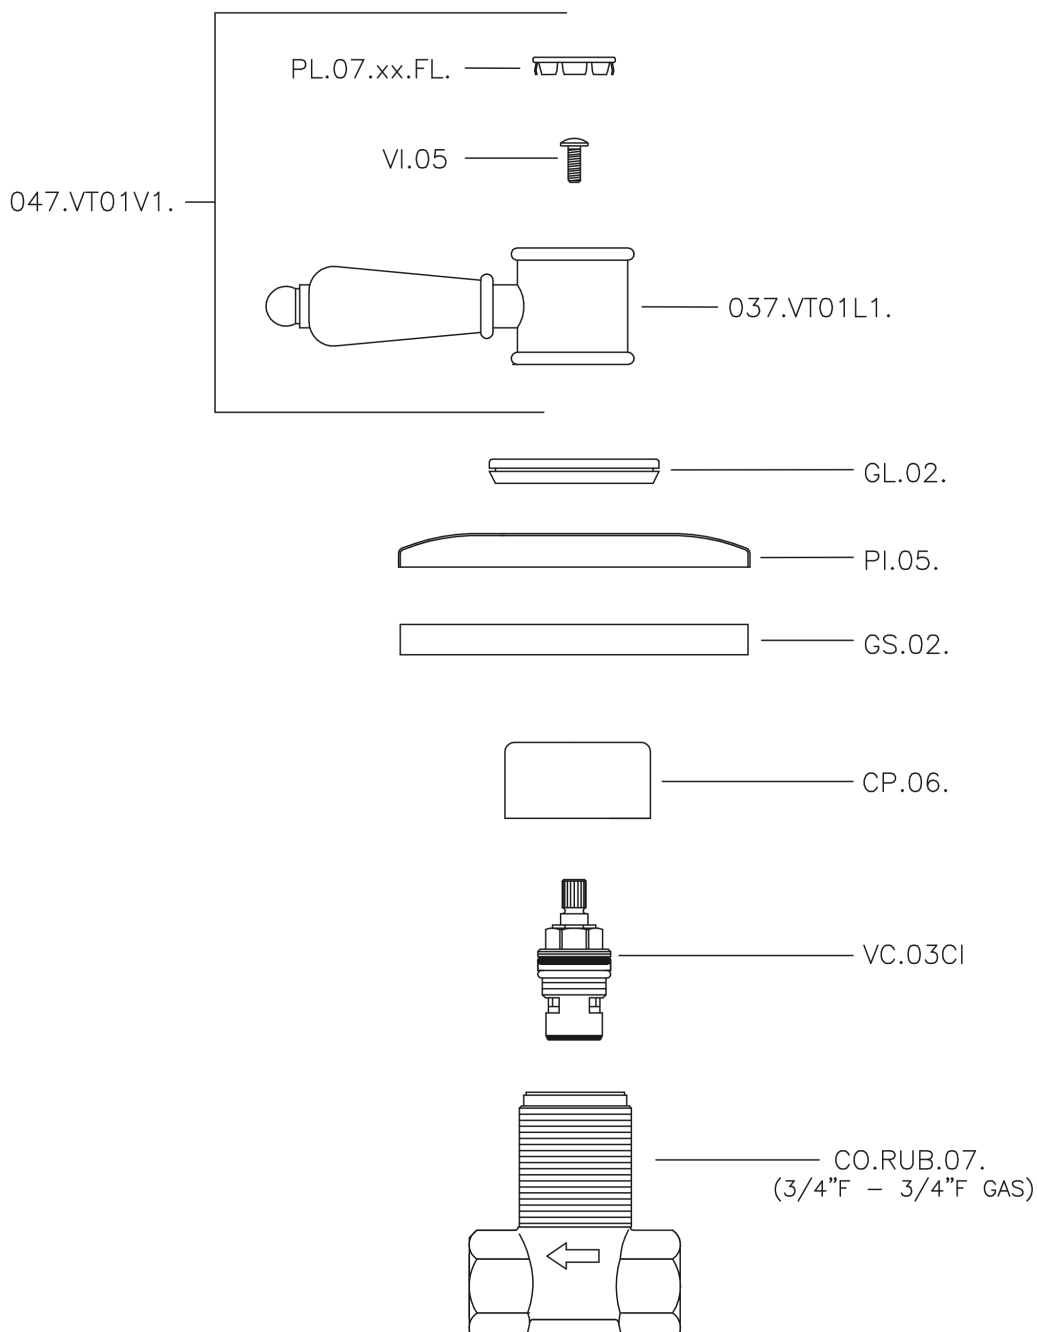

## Llave de paso empotrada VICTORIAN\_VT000313

VT000313

<https://es.huberitalia.com/llave-de-paso-empotrada-victorian-vt000313>

2026-06-30