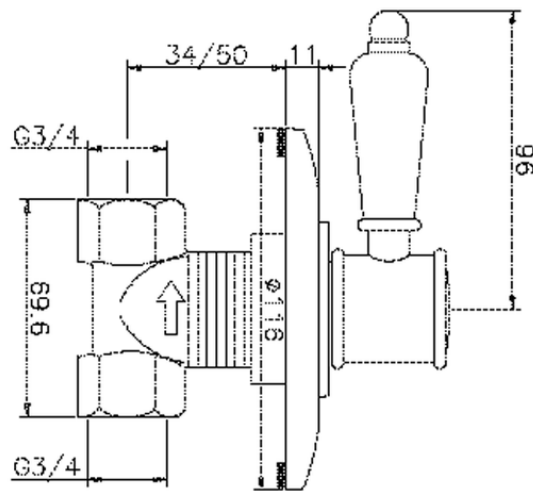

Llave de paso empotrada VICTORIAN_VT000313

VT000313

<https://es.huberitalia.com/llave-de-paso-empotrada-victorian-vt000313>

2026-05-20