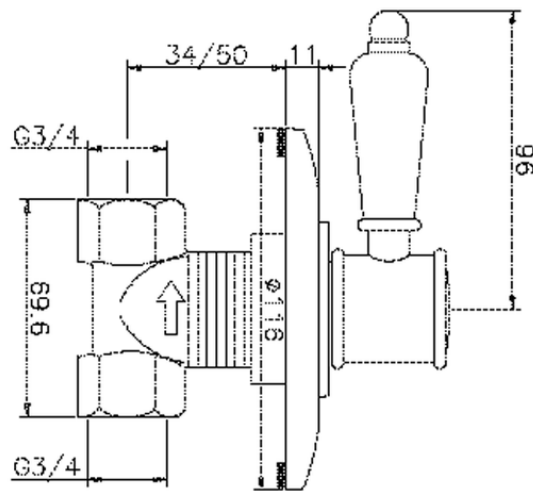

Llave de paso empotrada VICTORIAN_VT000313

VT000313

<https://es.huberitalia.com/llave-de-paso-empotrada-victorian-vt000313>

2026-06-13