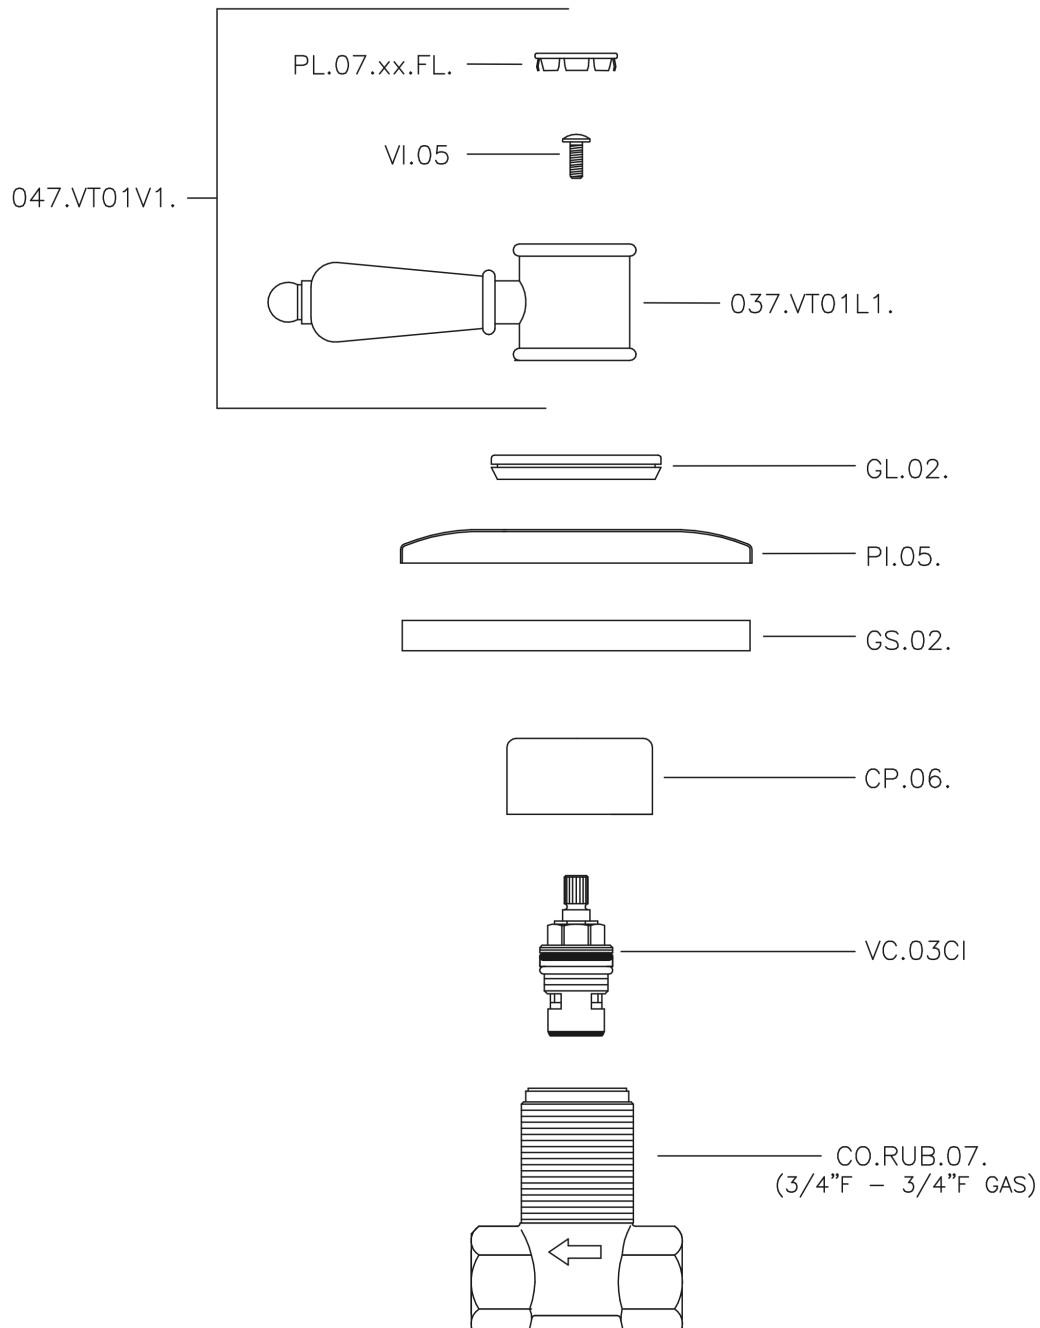

Llave de paso empotrada VICTORIAN_VT000313

MODELO **VT000313**

Llave de paso empotrada, salida 3/4" F

ACABADOS DISPONIBLES

-  **21** 21 Cromo
-  **27** 27 Bronce Viejo
-  **2A** 2A Niquel Satinado Cepillado
-  **2G** 2G Oro Viejo
-  **2W** 2W Oro Cepillado

CARACTERÍSTICAS

Instalación **Empotrado**

Llave de paso empotrada VICTORIAN_VT000313

VT000313

<https://es.huberitalia.com/llave-de-paso-empotrada-victorian-vt000313>

2026-04-10