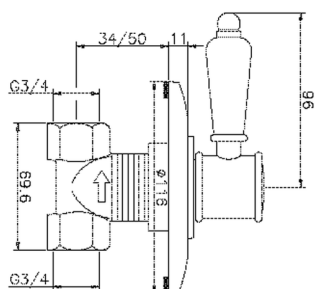

Llave de paso empotrada VICTORIAN_VT000313

MODELO **VT000313**

Llave de paso empotrada, salida 3/4" F

ACABADOS DISPONIBLES

-  **21** 21 Cromo
-  **27** 27 Bronce Viejo
-  **2A** 2A Niquel Satinado Cepillado
-  **2G** 2G Oro Viejo
-  **2W** 2W Oro Cepillado

CARACTERÍSTICAS

Instalación **Empotrado**

Llave de paso empotrada VICTORIAN_VT000313

VT000313

<https://es.huberitalia.com/llave-de-paso-empotrada-victorian-vt000313>

2026-04-10