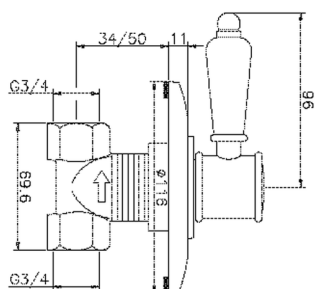

Llave de paso empotrada VICTORIAN_VT000313

MODELO **VT000313**

Llave de paso empotrada, salida 3/4" F

ACABADOS DISPONIBLES

-  **21** 21 Cromo
-  **27** 27 Bronce Viejo
-  **2A** 2A Niquel Satinado Cepillado
-  **2G** 2G Oro Viejo
-  **2W** 2W Oro Cepillado

CARACTERÍSTICAS

Instalación **Empotrado**

Llave de paso empotrada VICTORIAN_VT000313

VT000313

<https://es.huberitalia.com/llave-de-paso-empotrada-victorian-vt000313>

2026-04-30