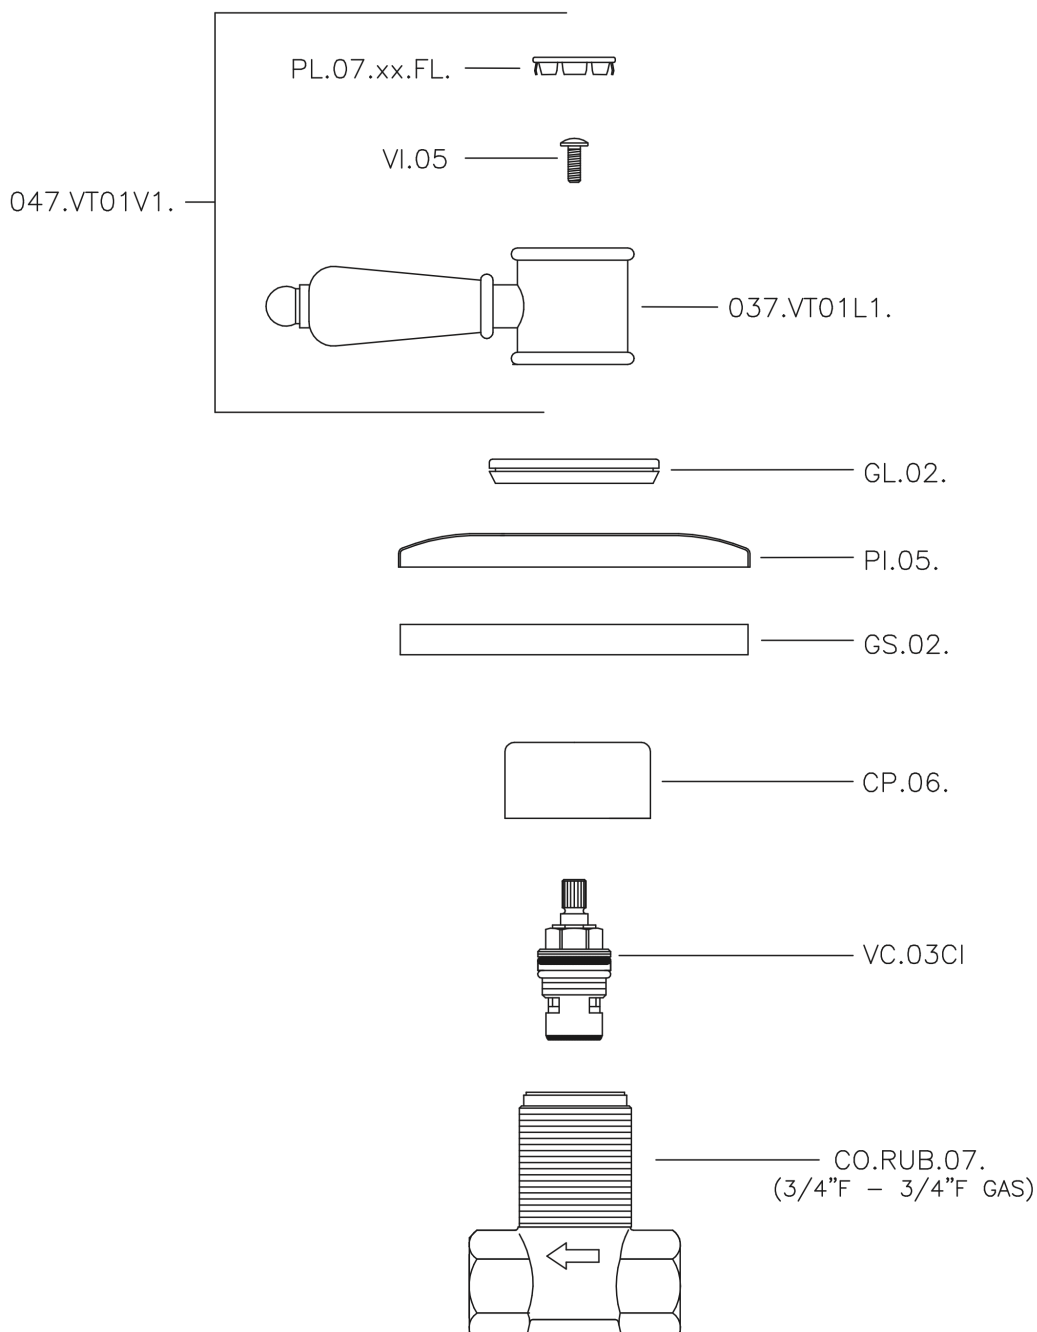

Llave de paso empotrada VICTORIAN_VT000313

MODELO **VT000313**

Llave de paso empotrada, salida 3/4" F

ACABADOS DISPONIBLES

-  **21** 21 Cromo
-  **27** 27 Bronce Viejo
-  **2A** 2A Niquel Satinado Cepillado
-  **2G** 2G Oro Viejo
-  **2W** 2W Oro Cepillado

CARACTERÍSTICAS

Instalación **Empotrado**

Llave de paso empotrada VICTORIAN_VT000313

VT000313

<https://es.huberitalia.com/llave-de-paso-empotrada-victorian-vt000313>

2026-04-30