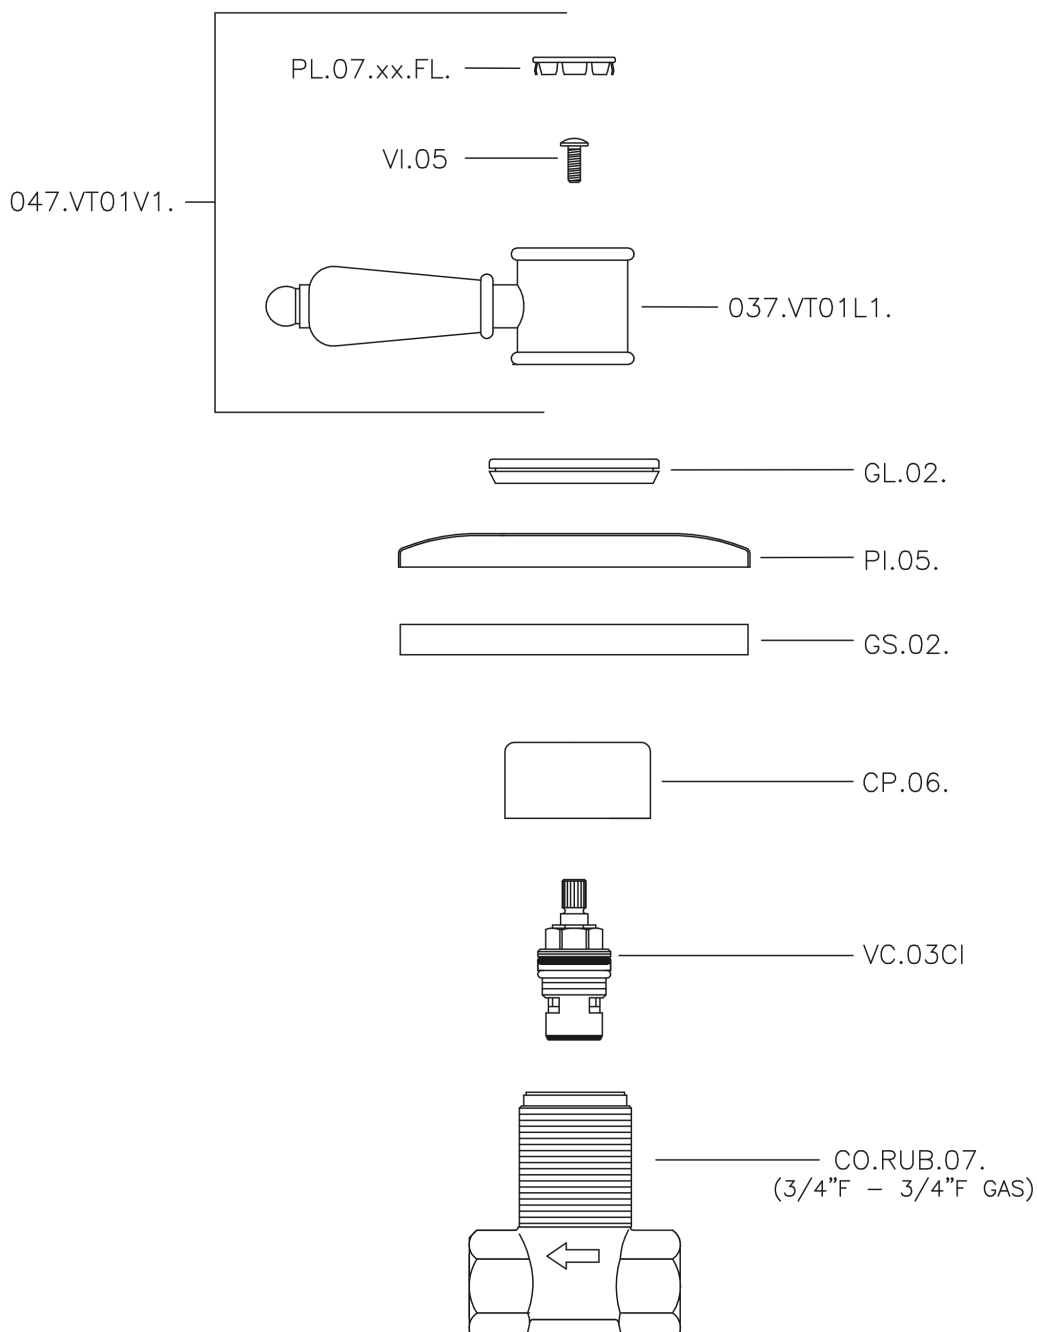

Llave de paso empotrada VICTORIAN_VT000313

VT000313

<https://es.huberitalia.com/llave-de-paso-empotrada-victorian-vt000313>

2026-06-13