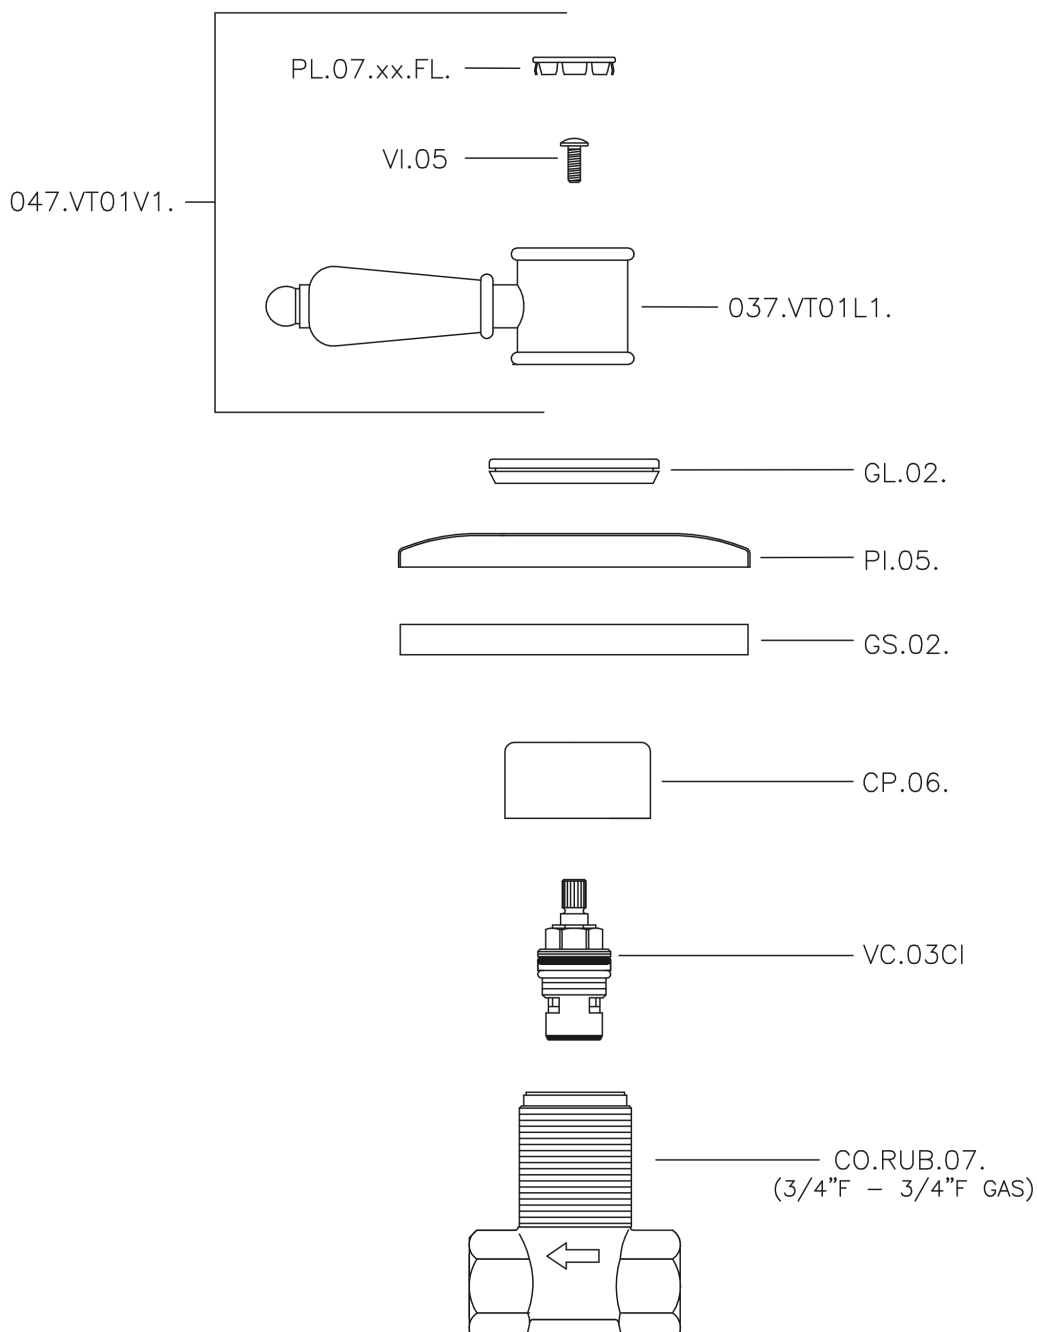

Llave de paso empotrada VICTORIAN_VT000313

VT000313

<https://es.huberitalia.com/llave-de-paso-empotrada-victorian-vt000313>

2026-04-10