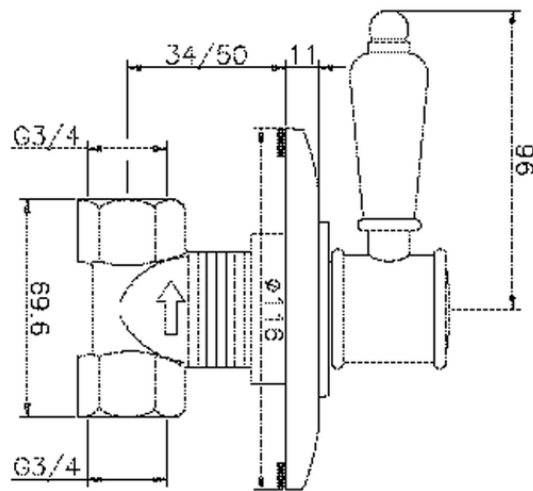

## Llave de paso empotrada VICTORIAN\_VT000313

VT000313

<https://es.huberitalia.com/llave-de-paso-empotrada-victorian-vt000313>

2026-04-10