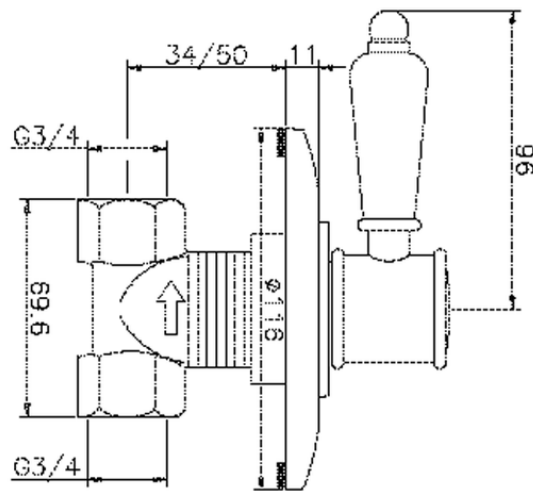

Llave de paso empotrada VICTORIAN_VT000313

VT000313

<https://es.huberitalia.com/llave-de-paso-empotrada-victorian-vt000313>

2026-04-30