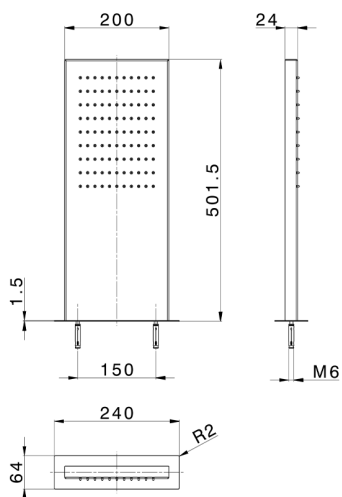

Rociador rectangular de pared ZEN_ZS122060

MODELO **ZS122060**

Rociador rectangular de pared, función lluvia, acero inoxidable AISI 304

ACABADOS DISPONIBLES

- **D1** D1 Inox Cepillado
- **40** 40 Negro Mate
- **4Q** 4Q Blanco Mate
- **D2** D2 Inox brillo

CARACTERÍSTICAS

2026-05-02