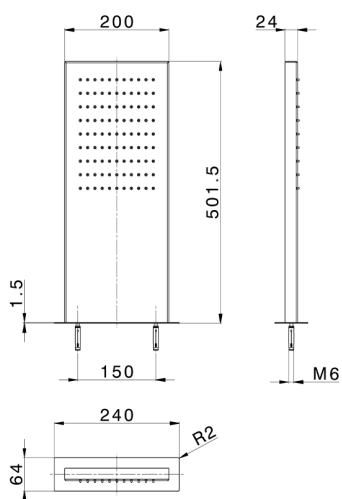

Rociador rectangular de pared ZEN_ZS122060

MODELO **ZS122060**

Rociador rectangular de pared, función lluvia, acero inoxidable AISI 304

ACABADOS DISPONIBLES

- **D1** D1 Inox Cepillado
- **40** 40 Negro Mate
- **4Q** 4Q Blanco Mate
- **D2** D2 Inox brillo

CARACTERÍSTICAS

2026-04-30