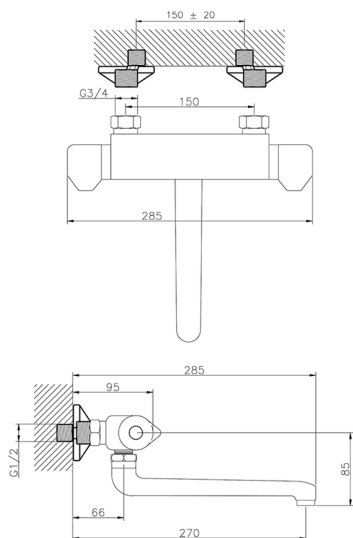

Fregadero termostático de pared CLINIC&TECHNICAL_CLT70010

MODELO **CLT70010**

Fregadero termostático de pared,caño giratorio

ACABADOS DISPONIBLES

CARACTERÍSTICAS

Recambio Cartucho **24.04A.PP**

Cartucho Termostático Plus P 8X20